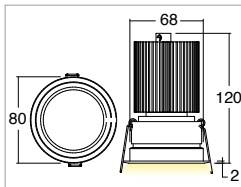

ZARAN / SIDONE COB

Incassi / Recess spotlights

2006/95/CE -- 2002/95/CE -- 1907/2006/CE -- 2010/30/UE -- EN 60598-1 -- EN 60598-2-1 -- EN 62471 -- EN 62031

Applicazione Soffitto

Faro da incasso IP40 con 1 led da 12,5W.
Corpo e flangia in lega di alluminio.
Installazione a soffitto con molle o con apposita controcassa.
Ottica arretrata anti-abbagliamento per un elevato comfort visivo.
Fornito con morsetto 2 poli per connessione.
Unita di alimentazione compresa.

Application Ceiling

Recessed spotlight IP40 with 1x12.5W LED
Aluminum alloy body and flange
Ceiling installation with springs or outer casing provided
Withdrawn non-dazzling optic for more comfort
Provided with 2 pole terminal for connection
Power supply unit included

KELVIN	CRI	LUMEN NOMINALE 85° / NOMINAL LUMEN 85°	LUMEN EFFETTIVI / REAL OUTPUT
2700	90	1280	~ 1080
3000	80	1600	~ 1360
4000	80	1620	~ 1380

Zaran 12,5W Cob

INCLUDED

Codice/Cod: **3136**

FORMA SHAPE	FINITURA FINISH	COLORE COLOUR	OTTICHE OPTICALS
Tondo / Round	Light Grey	4000 K	60°
Quadrato / Square	White	3000 K	90°
	Black	2700 K	Diffused