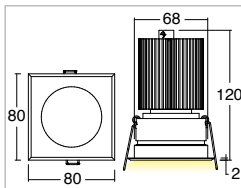

Sidone 12,5W Cob

INCLUDED

Codice/Cod: **3152**

FORMA SHAPE	FINITURA FINISH	COLORE COLOUR	OTTICHE OPTICALS
Tondo / Round	Light Grey	4000 K	60°
Quadrato / Square	White	3000 K	90°
	Black	2700 K	Diffused

350mA **IP 65** **850°** EN 60598 2-2

ACCESSORI / ACCESSORIES

305000014	Controcassa / Outer casing
307500025	Anti abbagliamento alveolare / Non dazzling system
307500010	Cavo neoprene 2x0,5 / Neoprene cable 2x0.5
307500020	Connettore IP68 / IP68 connector