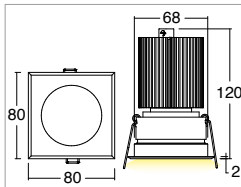

ZARAN / SIDONE COB

Incassi / Recess spotlights

2006/95/CE -- 2002/95/CE -- 1907/2006/CE -- 2010/30/UE -- EN 60598-1 -- EN 60598-2-1 -- EN 62471 -- EN 62031

Applicazione Soffitto

Faro da incasso IP40 con 1 led da 12,5W.
Corpo e flangia in lega di alluminio.
Installazione a soffitto con molle o con apposita controcassa.
Ottica arretrata anti-abbagliamento per un elevato comfort visivo.
Fornito con morsetto 2 poli per connessione.
Unita di alimentazione compresa.

KELVIN	CRI	LUMEN NOMINALE 85° / NOMINAL LUMEN 85°	LUMEN EFFETTIVI / REAL OUTPUT
2700	90	1280	~ 1080
3000	80	1600	~ 1360
4000	80	1620	~ 1380

Zaran 12,5W Cob

INCLUDED

Codice/Cod: **3136**

FORMA SHAPE	FINITURA FINISH	COLORE COLOUR	OTTICHE OPTICALS
Tondo / Round	Light Grey	4000 K	60°
Quadrato / Square	White	3000 K	90°
	Black	2700 K	Diffused