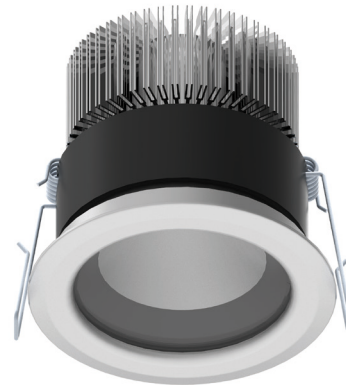

ZARAN / SIDONE COB

Incassi / Recess spotlights

2006/95/CE -- 2002/95/CE -- 1907/2006/CE -- 2010/30/UE -- EN 60598-1 -- EN 60598-2-1 -- EN 62471 -- EN 62031

Applicazione Soffitto

Faro da incasso IP40 con 1 led da 8,5W.
Corpo e flangia in lega di alluminio.
Installazione a soffitto con molle o con apposita controcassa.
Ottica arretrata anti-abbagliamento per un elevato comfort visivo.
Fornito con morsetto 2 poli per connessione.
Unità di alimentazione compresa.

Application Ceiling

Recessed spotlight IP40 with 1x8.5W LED
Aluminum alloy body and flange
Ceiling installation with springs or outer casing provided
Withdrawn non-dazzling optic for more comfort
Provided with 2 pole terminal for connection
Power supply unit included

KELVIN	CRI	LUMEN NOMINALE 85° / NOMINAL LUMEN 85°	LUMEN EFFETTIVI / REAL OUTPUT
2700	90	880	~ 745
3000	80	1100	~ 935
4000	80	1115	~ 950

Zaran Cob 8,5W

INCLUDED

Codice/Cod: **3199**

FORMA SHAPE	FINITURA FINISH	COLORE COLOUR	OTTICHE OPTICALS
Tondo / Round	Light Grey	4000 K	60°
Quadrato / Square	White	3000 K	90°
	Black	2700 K	Diffused

250mA 0,33 **IP 40** **650°** EN 60598 2-2

ACCESSORI / ACCESSORIES

- 305000014 Controcassa / Outer casing
- 307500023 Anti abbagliamento alveolare / Non dazzling system

Sidone Cob 8,5W

INCLUDED

Codice/Cod: **3200**