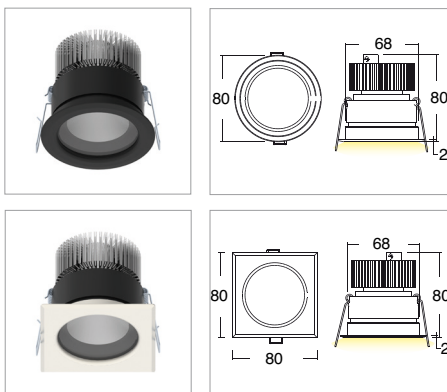

Sidone Cob 8,5W

INCLUDED

Codice/Cod: **3200**

FORMA SHAPE	FINITURA FINISH	COLORE COLOUR	OTTICHE OPTICALS
Tondo / Round	Light Grey	4000 K	60°
Quadrato / Square	White	3000 K	90°
	Black	2700 K	Diffused

250mA 0,33 **IP 65** **850°** EN 60598 2-2

ACCESSORI / ACCESSORIES

- 305000014 Controcassa / Outer casing
- 307500023 Anti abbagliamento alveolare / Non dazzling system
- 307500010 Cavo neoprene 2x0,5 / Neoprene cable 2x0.5
- 307500020 Connettore IP68 / IP68 connector