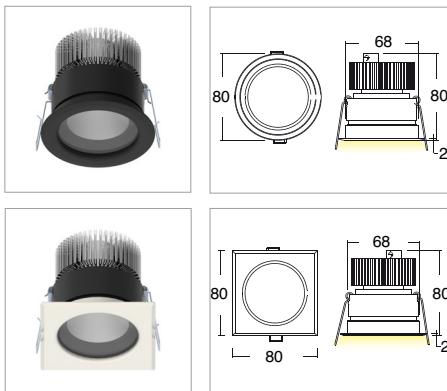

ZARAN / SIDONE COB

Incassi / Recess spotlights

2006/95/CE -- 2002/95/CE -- 1907/2006/CE -- 2010/30/UE -- EN 60598-1 -- EN 60598-2-1 -- EN 62471 -- EN 62031

Applicazione Soffitto

Faro da incasso IP40 con 1 led da 8,5W.
Corpo e flangia in lega di alluminio.
Installazione a soffitto con molle o con apposita controcassa.
Ottica arretrata anti-abbagliamento per un elevato comfort visivo.
Fornito con morsetto 2 poli per connessione.
Unità di alimentazione compresa.

Application Ceiling

Recessed spotlight IP40 with 1x8.5W LED
Aluminum alloy body and flange
Ceiling installation with springs or outer casing provided
Withdrawn non-dazzling optic for more comfort
Provided with 2 pole terminal for connection
Power supply unit included

KELVIN	CRI	LUMEN NOMINALE 85° / NOMINAL LUMEN 85°	LUMEN EFFETTIVI / REAL OUTPUT
2700	90	880	~ 745
3000	80	1100	~ 935
4000	80	1115	~ 950

Zaran Cob 8,5W

INCLUDED

Codice/Cod: **3199**

FORMA SHAPE	FINITURA FINISH	COLORE COLOUR	OTTICHE OPTICALS
Tondo / Round	Light Grey	4000 K	60°
Quadrato / Square	White	3000 K	90°
	Black	2700 K	Diffused

FORMA SHAPE	FINITURA FINISH	COLORE COLOUR	OTTICHE OPTICALS
Tondo / Round	Light Grey	4000 K	60°
Quadrato / Square	White	3000 K	90°
	Black	2700 K	Diffused

250mA 0,33 **IP 65** **850°** EN 60598 2-2

ACCESSORI / ACCESSORIES