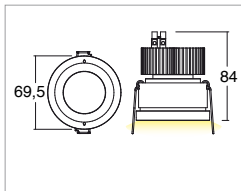

ZARAN TRIMLESS R

Incassi / Recess spotlights

2006/95/CE -- 2002 /95/CE -- 1907/2006/CE -- 2010/30/UE
 -- EN 60598-1 -- EN 60598-2-1 -- EN 62471 -- EN 62031

Applicazione Soffitto

Faro da incasso a scomparsa IP40 con 6 led da 1W.
 Corpo e flangia in lega di alluminio. Installazione a soffitto su cartongesso con apposita controcassa.
 Ottica arretrata anti-abbagliamento per un elevato comfort visivo.
 Fornito con morsetto 2 poli per connessione.
 Unità di alimentazione non compresa.

Application Ceiling

Recessed trimless spotlight IP40 with 6x1W LEDs
 Aluminum alloy body and flange
 False ceiling installation with outer casing provided
 Withdrawn non-dazzling optic for more comfort
 Provided with 2 pole terminal for connection
 Power supply unit not included

KELVIN	CRI	LUMEN NOMINALE 85° / NOMINAL LUMEN 85°	LUMEN EFFETTIVI / REAL OUTPUT
2700	90	540	~ 485
3000	80	660	~ 600
4000 5000	75	690	~ 620

Zaran 6W Trimless R

Codice/Cod: **3039**

FORMA SHAPE	FINITURA FINISH	COLORE COLOUR	OTTICHE OPTICALS
Raso / Trimless	White	5000 K	30°
	Black	4000 K	50°
		3000 K	70°
		2700 K	
		Red	
		Green	
		Blu	
		RGB	