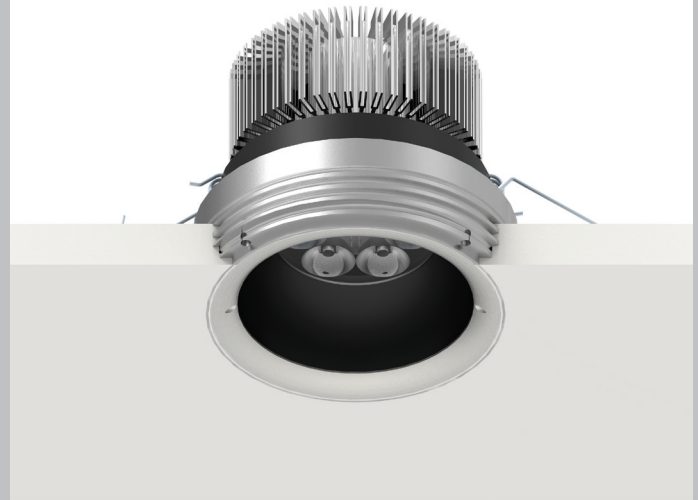

ZARAN TRIMLESS R

Incassi / Recess spotlights

2006/95/CE -- 2002 /95/CE -- 1907/2006/CE -- 2010/30/UE
 -- EN 60598-1 -- EN 60598-2-1 -- EN 62471 -- EN 62031

Applicazione Soffitto

Faro da incasso a scomparsa IP40 con 6 led da 1W.
 Corpo e flangia in lega di alluminio. Installazione a soffitto su cartongesso con apposita controcassa.
 Ottica arretrata anti-abbagliamento per un elevato comfort visivo.
 Fornito con morsetto 2 poli per connessione.
 Unità di alimentazione non compresa.

Application Ceiling

Recessed trimless spotlight IP40 with 6x1W LEDs
 Aluminum alloy body and flange
 False ceiling installation with outer casing provided
 Withdrawn non-dazzling optic for more comfort
 Provided with 2 pole terminal for connection
 Power supply unit not included

KELVIN	CRI	LUMEN NOMINALE 85° / NOMINAL LUMEN 85°	LUMEN EFFETTIVI / REAL OUTPUT
2700	90	540	~ 485
3000	80	660	~ 600
4000 5000	75	690	~ 620

Zaran 6W Trimless R

Codice/Cod: **3039**

FORMA SHAPE	FINITURA FINISH	COLORE COLOUR	OTTICHE OPTICALS
Raso / Trimless	White	5000 K	30°
	Black	4000 K	50°
		3000 K	70°
		2700 K	
		Red	
		Green	
		Blu	
		RGB	

350ma 0,33 EN 60598 2-2

ACCESSORI / ACCESSORIES

30500021	Controcassa tondo / Round outer casing
30750002	Accessorio per installazione cassa (1pz ogni 15 controcasse) / Installation accessory for router-casing (1 pcs each 15 outer-casing)
330002000	Alimentatore per max 2pz / Power supply for max 2 pcs
SOLO PER VERSIONE RGB / ONLY FOR RGB VERSION:	
330004800	Centralina PUSH per max 4pz / PUSH control unit for max 4pcs