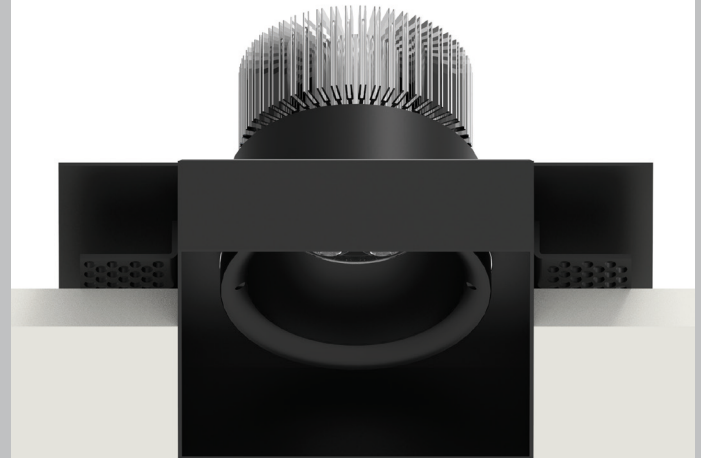

ZARAN TRIMLESS S

Incassi / Recess spotlights

2006/95/CE -- 2002/95/CE -- 1907/2006/CE -- 2010/30/UE
 -- EN 60598-1 -- EN 60598-2-1 -- EN 62471 -- EN 62031

Applicazione Soffitto

Faro da incasso a scomparsa IP40 con 6 led da 1W.
 Corpo e flangia in lega di alluminio. Installazione a soffitto su cartongesso con apposita controcassa.
 Ottica arretrata anti-abbagliamento per un elevato comfort visivo.
 Fornito con morsetto 2 poli per connessione.
 Unità di alimentazione non compresa.

Application Ceiling

Recessed trimless spotlight IP40 with 6x1W LEDs
 Aluminum alloy body and flange
 False ceiling installation with outer casing provided
 Withdrawn non-dazzling optic for more comfort
 Provided with 2 pole terminal for connection
 Power supply unit not included

KELVIN	CRI	LUMEN NOMINALE 85° / NOMINAL LUMEN 85°	LUMEN EFFETTIVI / REAL OUTPUT
2700	90	540	~ 485
3000	80	660	~ 600
4000 5000	75	690	~ 620

Zaran 6W Trimless S

Codice/Cod: 3039

FORMA SHAPE	FINITURA FINISH	COLORE COLOUR	OTTICHE OPTICALS
Raso / Trimless	White	5000 K	30°
	Black	4000 K	50°
		3000 K	70°
		2700 K	
		Red	
		Green	
		Blu	
		RGB	

350ma EN 60598 2-2

ACCESSORI / ACCESSORIES

- 30500022 Controcassa quadro white / White square outer casing
 - 30500023 Controcassa quadro black / Black square outer casing
 - 330002000 Alimentatore per max 2pz / Power supply for max 2 pcs
- SOLO PER VERSIONE RGB / ONLY FOR RGB VERSION:**
- 330004800 Centralina PUSH per max 4pz / PUSH control unit for max 4pcs