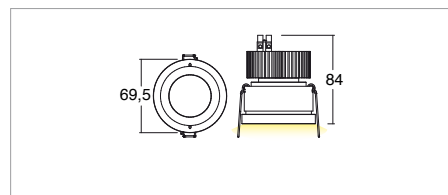

ZARAN TRIMLESS S

Incassi / Recess spotlights

2006/95/CE -- 2002/95/CE -- 1907/2006/CE -- 2010/30/UE
 -- EN 60598-1 -- EN 60598-2-1 -- EN 62471 -- EN 62031

Applicazione Soffitto

Faro da incasso a scomparsa IP40 con 6 led da 1W.
 Corpo e flangia in lega di alluminio. Installazione a soffitto su cartongesso con apposita controcassa.
 Ottica arretrata anti-abbagliamento per un elevato comfort visivo.
 Fornito con morsetto 2 poli per connessione.
 Unità di alimentazione non compresa.

Application Ceiling

Recessed trimless spotlight IP40 with 6x1W LEDs
 Aluminum alloy body and flange
 False ceiling installation with outer casing provided
 Withdrawn non-dazzling optic for more comfort
 Provided with 2 pole terminal for connection
 Power supply unit not included

KELVIN	CRI	LUMEN NOMINALE 85° / NOMINAL LUMEN 85°	LUMEN EFFETTIVI / REAL OUTPUT
2700	90	540	~ 485
3000	80	660	~ 600
4000 5000	75	690	~ 620

Zaran 6W Trimless S

Codice/Cod: 3039

FORMA SHAPE	FINITURA FINISH	COLORE COLOUR	OTTICHE OPTICALS
Raso / Trimless	White	5000 K	30°
	Black	4000 K	50°
		3000 K	70°
		2700 K	
		Red	
		Green	
		Blu	
		RGB	