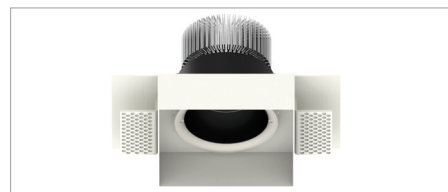

ZARAN TRIMLESS S

Incassi / Recess spotlights

2006/95/CE -- 2002/95/CE -- 1907/2006/CE -- 2010/30/UE
 -- EN 60598-1 -- EN 60598-2-1 -- EN 62471 -- EN 62031

Applicazione Soffitto

Faro da incasso a scomparsa IP40 con 6 led da 1W.
 Corpo e flangia in lega di alluminio. Installazione a soffitto su cartongesso con apposita controcassa.
 Ottica arretrata anti-abbagliamento per un elevato comfort visivo.
 Fornito con morsetto 2 poli per connessione.
 Unità di alimentazione non compresa.

Application Ceiling

Recessed trimless spotlight IP40 with 6x1W LEDs
 Aluminum alloy body and flange
 False ceiling installation with outer casing provided
 Withdrawn non-dazzling optic for more comfort
 Provided with 2 pole terminal for connection
 Power supply unit not included

KELVIN	CRI	LUMEN NOMINALE 85° / NOMINAL LUMEN 85°	LUMEN EFFETTIVI / REAL OUTPUT
2700	90	540	~ 485
3000	80	660	~ 600
4000 5000	75	690	~ 620

Zaran 6W Trimless S

Codice/Cod: 3039

FORMA SHAPE	FINITURA FINISH	COLORE COLOUR	OTTICHE OPTICALS
Raso / Trimless	White	5000 K	30°
	Black	4000 K	50°
		3000 K	70°
		2700 K	
		Red	
		Green	
		Blu	
		RGB	