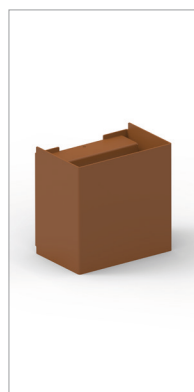

Castalia Bi IP44

Codice/Cod: **3230**

FORMA SHAPE	FINITURA FINISH	COLORE COLOUR	OTTICHE OPTICALS
Quadrato / Square	White	5000 K	Difused
	Grey	4000 K	
	Cor-ten	3000 K	
		2700 K	

EN 60598 2-6