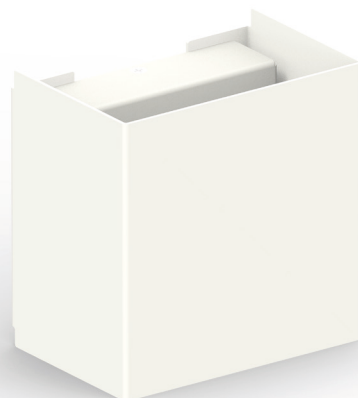

CASTALIA BI IP44

Applique / Applique

2006/95/CE -- 2002/95/CE -- 1907/2006/CE -- 2010/30/UE -- EN 60598-1 -- EN 60598-2-1 -- EN 62471 -- EN 62031

Applicazione Parete

Appliche bi emissione IP44 da 10,2W
Corpo in lega di alluminio verniciato
Installazione a filo parete con apposito supporto
Unità di alimentazione incorporata

Application Wall

IP44 10,2W Wall lamp with up and down light
Aluminum alloy varnished body
Installation without space from the wall with bracket provided
Power supply unit included

KELVIN	CRI	LUMEN NOMINALE 85° / NOMINAL LUMEN 85°	LUMEN EFFETTIVI / REAL OUTPUT
2700	90	750	~ 300
3000	80	930	~ 380
5000 4000	75	960	~ 390

Castalia Bi IP44

Codice/Cod: **3230**

FORMA SHAPE	FINITURA FINISH	COLORE COLOUR	OTTICHE OPTICALS
Quadrato / Square	White	5000 K	Difused
	Grey	4000 K	
	Cor-ten	3000 K	
		2700 K	

EN 60598 2-6