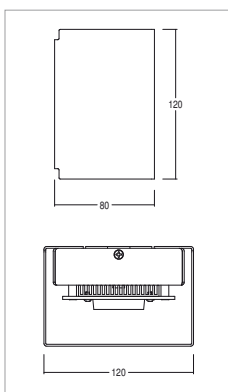

CASTALIA BI IP44

Applique / Applique

2006/95/CE -- 2002/95/CE -- 1907/2006/CE -- 2010/30/UE -- EN 60598-1 -- EN 60598-2-1 -- EN 62471 -- EN 62031

Applicazione Parete

Appliche bi emissione IP44 da 10,2W
Corpo in lega di alluminio verniciato
Installazione a filo parete con apposito supporto
Unità di alimentazione incorporata

Application Wall

IP44 10,2W Wall lamp with up and down light
Aluminum alloy varnished body
Installation without space from the wall with bracket provided
Power supply unit included

KELVIN	CRI	LUMEN NOMINALE 85° / NOMINAL LUMEN 85°	LUMEN EFFETTIVI / REAL OUTPUT
2700	90	750	~ 300
3000	80	930	~ 380
5000 4000	75	960	~ 390

Castalia Bi IP44

Codice/Cod: **3230**

FORMA SHAPE	FINITURA FINISH	COLORE COLOUR	OTTICHE OPTICALS
Quadrato / Square	White	5000 K	Difused
	Grey	4000 K	
	Cor-ten	3000 K	
		2700 K	

EN 60598 2-6