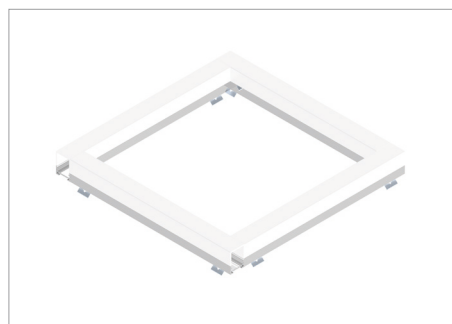

MEDEA RECESS SQUARE

Sistemi lineari / Linear systems

2006/95/CE -- 2002/95/CE -- 1907/2006/CE -- 2010/30/UE -- EN 60598-1 -- EN 60598-2-1 -- EN 62471 -- EN 62031

Applicazione

Soffitto / Parete

Profilo ad incasso trimless IP 40 con strip led da 18W/m
 Estruso in lega di alluminio e copertura frontale in PMMA satinato
 Installazione su soffitto o contro parete con apposita controcassa
 Fornito in composizione quadrate da 320x320 o 530x530
 Possibilità di installazione a 4 livelli di altezza con effetti sporgente, raso o incassato
 Fornito con 1m di cavo 2x0.35
 Unità di alimentazione non compresa

Application

Ceiling / wall

Trimless recessed IP40 profile with 18W/m strip led
 Extruded aluminum alloy body with satinated PMMA front protection
 False ceiling or false wall installation with suitable outer casing
 Provided in 320x320 or 530x530 square composition
 4 different level of installation for external position, flat or recess
 Provided with 1m of 2x.35 cable
 Power supply unit not included

KELVIN	CRI	LUMEN NOMINALE 85° / NOMINAL LUMEN 85°	LUMEN EFFETTIVI / REAL OUTPUT
2700K	90	1600	~ 1120/m
3000K	80	2688	~ 1880/m
4000K	75	2765	~ 1935/m
5000K	75	2765	~ 1935/m

Medea Recess Square 320x320

Codice/Cod: **3233**

FORMA SHAPE	FINITURA FINISH	COLORE COLOUR	OTTICHE OPTICALS	LUNGHEZZA LENGTH
Lineare / Linear	White	5000 K 4000 K 3000 K 2700 K	Diffused	320

24Vdc 0,64m EN 60598 2-2

ACCESSORI / ACCESSORIES

330003500	Alimentatore per max 1,9m / Power supply for max 1.9m
330003400	Alimentatore per max 3,3m / Power supply for max 3.3m
330003100	Alimentatore per max 5,5m / Power supply for max 5.5m
330007100	Alimentatore per max 150W / Power supply for max 150W
305000028	Controcassa per Medea Recess / Outer casing for Medea Recess