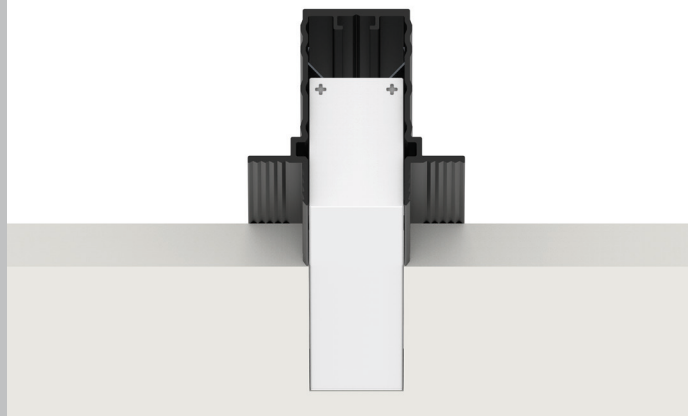

MEDEA RECESS SQUARE

Sistemi lineari / Linear systems

2006/95/CE -- 2002/95/CE -- 1907/2006/CE -- 2010/30/UE -- EN 60598-1 -- EN 60598-2-1 -- EN 62471 -- EN 62031

Applicazione

Soffitto / Parete

Profilo ad incasso trimless IP 40 con strip led da 18W/m
 Estruso in lega di alluminio e copertura frontale in PMMA satinato
 Installazione su soffitto o contro parete con apposita controcassa
 Fornito in composizione quadrate da 320x320 o 530x530
 Possibilità di installazione a 4 livelli di altezza con effetti sporgente, raso o incassato
 Fornito con 1m di cavo 2x0.35
 Unità di alimentazione non compresa

Application

Ceiling / wall

Trimless recessed IP40 profile with 18W/m strip led
 Extruded aluminum alloy body with satinated PMMA front protection
 False ceiling or false wall installation with suitable outer casing
 Provided in 320x320 or 530x530 square composition
 4 different level of installation for external position, flat or recess
 Provided with 1m of 2x.35 cable
 Power supply unit not included

KELVIN	CRI	LUMEN NOMINALE 85° / NOMINAL LUMEN 85°	LUMEN EFFETTIVI / REAL OUTPUT
2700K	90	1600	~ 1120/m
3000K	80	2688	~ 1880/m
4000K	75	2765	~ 1935/m
5000K	75	2765	~ 1935/m

Medea Recess Square 320x320

Codice/Cod: **3233**

FORMA SHAPE	FINITURA FINISH	COLORE COLOUR	OTTICHE OPTICALS	LUNGHEZZA LENGTH
Lineare / Linear	White	5000 K 4000 K 3000 K 2700 K	Diffused	320

24Vdc 0,64m EN 60598 2-2

ACCESSORI / ACCESSORIES

330003500	Alimentatore per max 1,9m / Power supply for max 1.9m
330003400	Alimentatore per max 3,3m / Power supply for max 3.3m
330003100	Alimentatore per max 5,5m / Power supply for max 5.5m
330007100	Alimentatore per max 150W / Power supply for max 150W
305000028	Controcassa per Medea Recess / Outer casing for Medea Recess