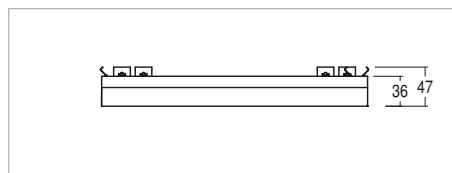

Medea Recess Square 320x320

Codice/Cod: **3233**

FORMA SHAPE	FINITURA FINISH	COLORE COLOUR	OTTICHE OPTICALS	LUNGHEZZA LENGTH
Lineare / Linear	White	5000 K 4000 K 3000 K 2700 K	Diffused	320

24Vdc 0,64m EN 60598 2-2

ACCESSORI / ACCESSORIES

330003500	Alimentatore per max 1,9m / Power supply for max 1.9m
330003400	Alimentatore per max 3,3m / Power supply for max 3.3m
330003100	Alimentatore per max 5,5m / Power supply for max 5.5m
330007100	Alimentatore per max 150W / Power supply for max 150W
305000028	Controcassa per Medea Recess / Outer casing for Medea Recess