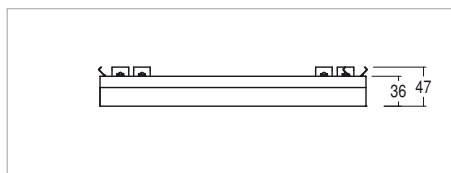

Medea Recess Square 530x530

Codice/Cod: **3233**

FORMA SHAPE	FINITURA FINISH	COLORE COLOUR	OTTICHE OPTICALS	LUNGHEZZA LENGTH
Lineare / Linear	White	5000 K 4000 K 3000 K 2700 K	Difused	530x530

24Vdc 0,64m EN 60598 2-2

ACCESSORI / ACCESSORIES

330003500	Alimentatore per max 1,9m / Power supply for max 1.9m
330003400	Alimentatore per max 3,3m / Power supply for max 3.3m
330003100	Alimentatore per max 5,5m / Power supply for max 5.5m
330007100	Alimentatore per max 150W / Power supply for max 150W
305000029	Controcassa per Medea Recess / Outer casing for Medea Recess