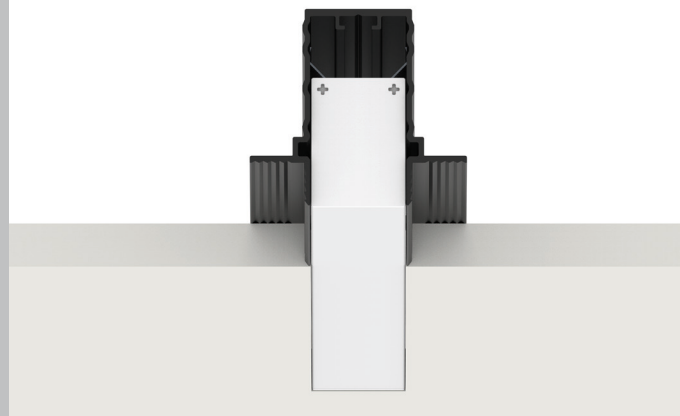

MEDEA RECESS SQUARE

Sistemi lineari / Linear systems

2006/95/CE -- 2002/95/CE -- 1907/2006/CE -- 2010/30/UE -- EN 60598-1 -- EN 60598-2-1 -- EN 62471 -- EN 62031

Applicazione

Soffitto / Parete

Profilo ad incasso trimless IP 40 con strip led da 18W/m
 Estruso in lega di alluminio e copertura frontale in PMMA satinato
 Installazione su soffitto o contro parete con apposita controcassa
 Fornito in composizione quadrate da 320x320 o 530x530
 Possibilità di installazione a 4 livelli di altezza con effetti sporgente, raso o incassato
 Fornito con 1m di cavo 2x0.35
 Unità di alimentazione non compresa

Application

Ceiling / wall

Trimless recessed IP40 profile with 18W/m strip led
 Extruded aluminum alloy body with satinated PMMA front protection
 False ceiling or false wall installation with suitable outer casing
 Provided in 320x320 or 530x530 square composition
 4 different level of installation for external position, flat or recess
 Provided with 1m of 2x.35 cable
 Power supply unit not included

KELVIN	CRI	LUMEN NOMINALE 85° / NOMINAL LUMEN 85°	LUMEN EFFETTIVI / REAL OUTPUT
2700K	90	2650	~ 1855/m
3000K	80	4452	~ 3116/m
4000K	75	4579	~ 3205/m
5000K	75	4579	~ 3205/m

Medea Recess Square 530x530

Codice/Cod: **3233**

FORMA SHAPE	FINITURA FINISH	COLORE COLOUR	OTTICHE OPTICALS	LUNGHEZZA LENGTH
Lineare / Linear	White	5000 K 4000 K 3000 K 2700 K	Difused	530x530

24Vdc 0,64m EN 60598 2-2

ACCESSORI / ACCESSORIES

330003500	Alimentatore per max 1,9m / Power supply for max 1.9m
330003400	Alimentatore per max 3,3m / Power supply for max 3.3m
330003100	Alimentatore per max 5,5m / Power supply for max 5.5m
330007100	Alimentatore per max 150W / Power supply for max 150W
305000029	Controcassa per Medea Recess / Outer casing for Medea Recess