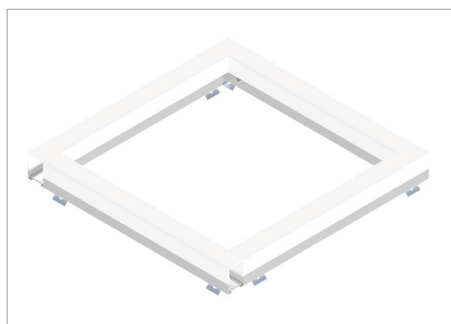

MEDEA RECESS SQUARE

Sistemi lineari / Linear systems

2006/95/CE -- 2002/95/CE -- 1907/2006/CE -- 2010/30/UE -- EN 60598-1 -- EN 60598-2-1 -- EN 62471 -- EN 62031

Applicazione

Soffitto / Parete

Profilo ad incasso trimless IP 40 con strip led da 18W/m
 Estruso in lega di alluminio e copertura frontale in PMMA satinato
 Installazione su soffitto o contro parete con apposita controcassa
 Fornito in composizione quadrate da 320x320 o 530x530
 Possibilità di installazione a 4 livelli di altezza con effetti sporgente, raso o incassato
 Fornito con 1m di cavo 2x0.35
 Unità di alimentazione non compresa

Application

Ceiling / wall

Trimless recessed IP40 profile with 18W/m strip led
 Extruded aluminum alloy body with satinated PMMA front protection
 False ceiling or false wall installation with suitable outer casing
 Provided in 320x320 or 530x530 square composition
 4 different level of installation for external position, flat or recess
 Provided with 1m of 2x.35 cable
 Power supply unit not included

KELVIN	CRI	LUMEN NOMINALE 85° / NOMINAL LUMEN 85°	LUMEN EFFETTIVI / REAL OUTPUT
2700K	90	2650	~ 1855/m
3000K	80	4452	~ 3116/m
4000K	75	4579	~ 3205/m
5000K	75	4579	~ 3205/m

Medea Recess Square 530x530

Codice/Cod: **3233**

FORMA SHAPE	FINITURA FINISH	COLORE COLOUR	OTTICHE OPTICALS	LUNGHEZZA LENGTH
Lineare / Linear	White	5000 K 4000 K 3000 K 2700 K	Difused	530x530

24Vdc 0,64m EN 60598 2-2

ACCESSORI / ACCESSORIES

330003500	Alimentatore per max 1,9m / Power supply for max 1.9m
330003400	Alimentatore per max 3,3m / Power supply for max 3.3m
330003100	Alimentatore per max 5,5m / Power supply for max 5.5m
330007100	Alimentatore per max 150W / Power supply for max 150W
305000029	Controcassa per Medea Recess / Outer casing for Medea Recess