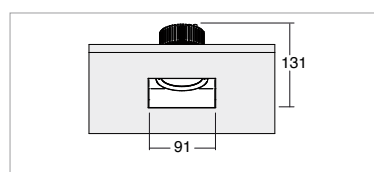

Zaran Cob Trimless 12,5W SD

Codice/Cod: **3232**

FORMA SHAPE	FINITURA FINISH	COLORE COLOUR	OTTICHE OPTICALS
Raso / Trimless	White	4000 K	Diffused
	Black	3000 K	
		2700 K	

250mA 30Vdc 0,45 194X34 EN 60598 2-2

ACCESSORI / ACCESSORIES

- 305000022 Controcassa quadro white / White square outer casing
- 305000023 Controcassa quadro black / Black square outer casing

INCLUDED