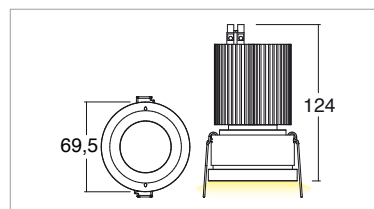

Zaran Cob Trimless 12,5W SD

Codice/Cod: **3232**

FORMA SHAPE	FINITURA FINISH	COLORE COLOUR	OTTICHE OPTICALS
Raso / Trimless	White	4000 K	Diffused
	Black	3000 K	
		2700 K	

250mA 30Vdc 0,45 194X34 EN 60598 2-2

ACCESSORI / ACCESSORIES

- 305000022 Controcassa quadro white / White square outer casing
- 305000023 Controcassa quadro black / Black square outer casing

INCLUDED