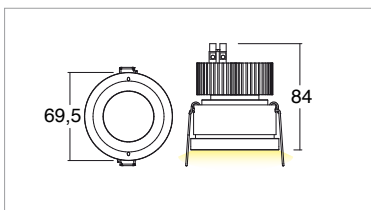

Zaran Cob Trimless 8,5W SD

Codice/Cod: **3231**

FORMA SHAPE	FINITURA FINISH	COLORE COLOUR	OTTICHE OPTICALS
Raso / Trimless	White Black	4000 K 3000 K 2700 K	Diffused

250mA 36Vdc 0,45 kg 250V 250V EN 60598 2-2

ACCESSORI / ACCESSORIES

- 305000022 Controcassa quadro white / White Square outer casing
- 305000023 Controcassa quadro black / Black Square outer casing

INCLUDED