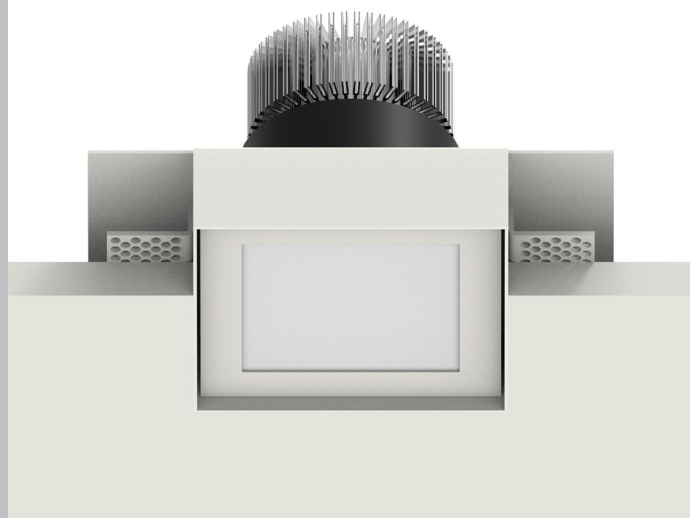

ZARAN COB 8,5W TRIMLESS SD

Incassi / Recess spotlights

Applicazione Soffitto

Faro da incasso a scomparsa IP40 con 1 led da 8.5W
Corpo e flangia in lega di alluminio con diffusore frontale in PMMA satinato
Installazione a scomparsa su controsoffitto con apposita controcassa
Fornito con morsetto 2 poli per connessione.
Unità di alimentazione compresa

Application Ceiling

Recessed trimless spot light IP40 with 1x8.5 W led
Aluminum alloy body and flange with front PMMA satined diffuser
False ceiling concealed installation with suitable outer casing
Provided with 2 pole terminal for connection
Power supply unit included

KELVIN	CRI	LUMEN NOMINALE 85° / NOMINAL LUMEN 85°	LUMEN EFFETTIVI / REAL OUTPUT
2700	90	935	560
3000	80	1100	660
4000	80	1115	670