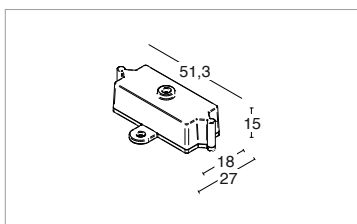

Code: 307500002

Kit per installazione controcassa tonda per Arko - Zaran Trimless / Installation kit for round outer casing for ARKO - ZARAN Trimless

Code: 307500005

Connettore 3 poli IP68 / 3 pole IP68 connector

Code: 307500020

Connettore 2 poli IP68 con gel / 2 pole IP68 connector with gel

Code: 307500027

Interruzione cavo 2 poli sistema NO-W NO-W system, 2 pole cable interrupting Accessorio fornito applicato al prodotto Accessory provided applied to the product