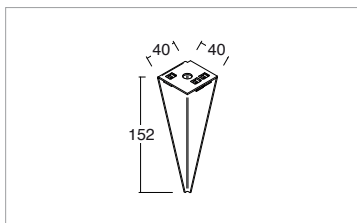

ACCESSORI / ACCESSORIES

Code: 307500019

Picchetto in acciaio per installazioni su terreni, adatto per prodotti Esyr - Ixion - Sefhiro / Steel picket for Esyr - Ixion - Sefhiro