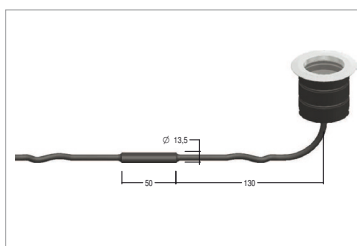

Code: 307500002

Kit per installazione controcassa tonda per Arko - Zaran Trimless / Installation kit for round outer casing for ARKO - ZARAN Trimless

Code: 307500005

Connettore 3 poli IP68 / 3 pole IP68 connector

Code: 307500020

Connettore 2 poli IP68 con gel / 2 pole IP68 connector with gel

Code: 307500027

Interruzione cavo 2 poli sistema NO-W NO-W system, 2 pole cable interrupting Accessorio fornito applicato al prodotto Accessory provided applied to the product