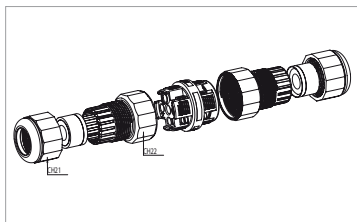

ACCESSORI / ACCESSORIES

Code: 307500019

Picchetto in acciaio per installazioni su terreni, adatto per prodotti Esyr - Ixion - Sefhiro / Steel picket for Esyr - Ixion - Sefhiro

Code: 307500001

Picchetto in acciaio per installazioni su terreni, adatto per prodotti Artemio - Ixion 220V - Sefhiro 220V - Lik / Steel picket for Artemio - Ixion 220V - Sefhiro 220V - Lik

Code: 307500002

Kit per installazione controcassa tonda per Arko - Zaran Trimless / Installation kit for round outer casing for ARKO - ZARAN Trimless

Code: 307500005

Connettore 3 poli IP68 / 3 pole IP68 connector

Code: 307500020

Connettore 2 poli IP68 con gel / 2 pole IP68 connector with gel

Code: 307500027

Interruzione cavo 2 poli sistema NO-W NO-W system, 2 pole cable interrupting Accessorio fornito applicato al prodotto Accessory provided applied to the product