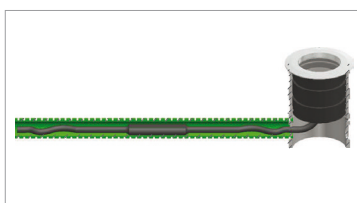

Code: 307500002

Kit per installazione controcassa tonda per Arko - Zaran Trimless / Installation kit for round outer casing for ARKO - ZARAN Trimless

Code: 307500005

Connettore 3 poli IP68 / 3 pole IP68 connector

Code: 307500020

Connettore 2 poli IP68 con gel / 2 pole IP68 connector with gel

Code: 307500027

Interruzione cavo 2 poli sistema NO-W NO-W system, 2 pole cable interrupting Accessorio fornito applicato al prodotto Accessory provided applied to the product