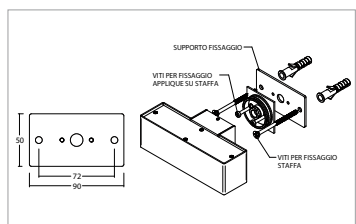

Code: 307500025

Anti abbagliamento alveolare adatto per prodotti Syro Cob - Syro Cob trimless / Non dazzling system for Syro Cob - Syro Cob trimless

Code: 307500028

Anti abbagliamento alveolare adatto per prodotti Stige 6.7 e Zelos 4.8 / Non dazzling system for Stige 6.7 e Zelos 4.8

Code: 307500029

Anti abbagliamento alveolare adatto per prodotti Esyr 6.7W / Non dazzling system for Esyr 6.7W

Code: 307501013

Supporto per aumento interasse fori per installazione applique modelli Cassandra - Olimpia - Tisifone - Karah / Accessory to increase the center to center distance of drills for models Cassandra - Olimpia - Tisifone - Karah