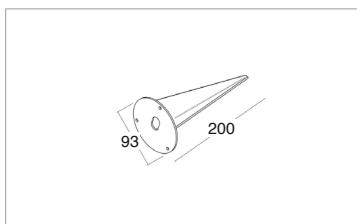

Code: 307500001

Picchetto in acciaio per installazioni su terreni, adatto per prodotti Artemio - Ixion 220V - Sefhiro 220V - Lik / Steel picket for Artemio - Ixion 220V - Sefhiro 220V - Lik