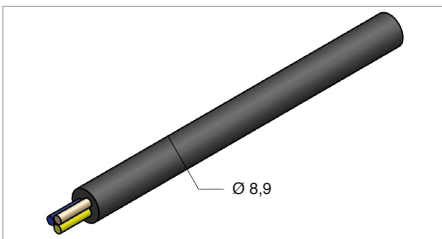

ACCESSORI / ACCESSORIES

Code: 307500010

Diametro esterno / External diameter	Ø 5.9mm
Sezione conduttori / Cable section	2X0.5mm"
Diametro guaina esterna / External cover diameter	Policloroprene / Neoprene
Colore guaina esterna / Colour of external cover	Nero / Nero
Guaina interna / Internal cover	Silicone / Silicone
Colore guaina interna / Colour of internal cover	Rosso - Nero / Rosso - Nero

Code: 307500011

Diametro esterno / External diameter	Ø 8mm
Sezione conduttori / Cable section	2X1mm"
Diametro guaina esterna / External cover diameter	Policloroprene / Neoprene
Colore guaina esterna / Colour of external cover	Nero / Nero
Guaina interna / Internal cover	Silicone / Silicone
Colore guaina interna / Colour of internal cover	Blu - Marrone / Blue - Brown

Code: 307500013

Diametro esterno / External diameter	Ø 7.9mm
Sezione conduttori / Cable section	6X0.5mm"
Diametro guaina esterna / External cover diameter	Policloroprene / Neoprene
Colore guaina esterna / Colour of external cover	Nero / Nero
Guaina interna / Internal cover	Silicone / Silicone
Colore guaina interna / Colour of internal cover	Rosso - Verde - Blu - Rosso + Nero - Verde + Nero - Blu + Nero / Rosso - Verde - Blu - Rosso + Nero - Verde + Nero - Blu + Nero

Code: 307500014

Diametro esterno / External diameter	Ø 6.9mm
Sezione conduttori / Cable section	4X0.5mm"
Diametro guaina esterna / External cover diameter	Policloroprene / Neoprene
Colore guaina esterna / Colour of external cover	Nero / Nero
Guaina interna / Internal cover	Silicone / Silicone
Colore guaina interna / Colour of internal cover	Rosso - Verde - Blu - Nero / Rosso - Verde - Blu - Nero