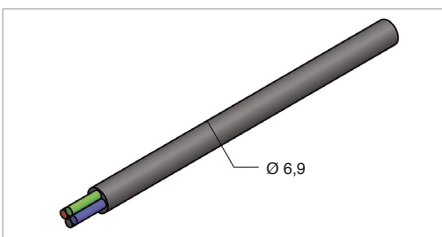

Code: 307500011

Diametro esterno / External diameter	Ø 8mm
Sezione conduttori / Cable section	2X1mm"
Diametro guaina esterna / External cover diameter	Policloroprene / Neoprene
Colore guaina esterna / Colour of external cover	Nero / Nero
Guaina interna / Internal cover	Silicone / Silicone
Colore guaina interna / Colour of internal cover	Blu - Marrone / Blue - Brown

Code: 307500012

Diametro esterno / External diameter	Ø 8.9mm
Sezione conduttori / Cable section	3X1mm
Diametro guaina esterna / External cover diameter	Policloroprene / Neoprene
Colore guaina esterna / Colour of external cover	Nero / Nero
Guaina interna / Internal cover	Silicone / Silicone
Colore guaina interna / Colour of internal cover	Blu - Marrone - Terra / Blue - Brown - Ground

Code: 307500013

Diametro esterno / External diameter	Ø 7.9mm
Sezione conduttori / Cable section	6X0.5mm"
Diametro guaina esterna / External cover diameter	Policloroprene / Neoprene
Colore guaina esterna / Colour of external cover	Nero / Nero
Guaina interna / Internal cover	Silicone / Silicone
Colore guaina interna / Colour of internal cover	Rosso - Verde - Blu - Rosso + Nero - Verde + Nero - Blu + Nero / Rosso - Verde - Blu - Rosso + Nero - Verde + Nero - Blu + Nero

Code: 307500014

Diametro esterno / External diameter	Ø 6.9mm
Sezione conduttori / Cable section	4X0.5mm"
Diametro guaina esterna / External cover diameter	Policloroprene / Neoprene
Colore guaina esterna / Colour of external cover	Nero / Nero
Guaina interna / Internal cover	Silicone / Silicone
Colore guaina interna / Colour of internal cover	Rosso - Verde - Blu - Nero / Rosso - Verde - Blu - Nero