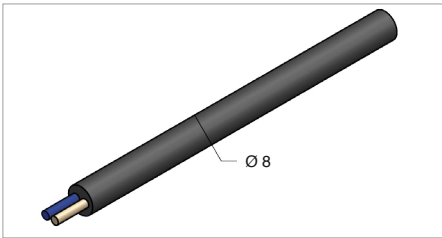

ACCESSORI / ACCESSORIES

Code: 307500010

Diametro esterno / External diameter	Ø 5.9mm
Sezione conduttori / Cable section	2X0.5mm"
Diametro guaina esterna / External cover diameter	Policloroprene / Neoprene
Colore guaina esterna / Colour of external cover	Nero / Nero
Guaina interna / Internal cover	Silicone / Silicone
Colore guaina interna / Colour of internal cover	Rosso - Nero / Rosso - Nero

Code: 307500011

Diametro esterno / External diameter	Ø 8mm
Sezione conduttori / Cable section	2X1mm"
Diametro guaina esterna / External cover diameter	Policloroprene / Neoprene
Colore guaina esterna / Colour of external cover	Nero / Nero
Guaina interna / Internal cover	Silicone / Silicone
Colore guaina interna / Colour of internal cover	Blu - Marrone / Blue - Brown

Code: 307500013

Diametro esterno / External diameter	Ø 7.9mm
Sezione conduttori / Cable section	6X0.5mm"
Diametro guaina esterna / External cover diameter	Policloroprene / Neoprene
Colore guaina esterna / Colour of external cover	Nero / Nero
Guaina interna / Internal cover	Silicone / Silicone
Colore guaina interna / Colour of internal cover	Rosso - Verde - Blu - Rosso + Nero - Verde + Nero - Blu + Nero / Rosso - Verde - Blu - Rosso + Nero - Verde + Nero - Blu + Nero

Code: 307500014

Diametro esterno / External diameter	Ø 6.9mm
Sezione conduttori / Cable section	4X0.5mm"
Diametro guaina esterna / External cover diameter	Policloroprene / Neoprene
Colore guaina esterna / Colour of external cover	Nero / Nero
Guaina interna / Internal cover	Silicone / Silicone
Colore guaina interna / Colour of internal cover	Rosso - Verde - Blu - Nero / Rosso - Verde - Blu - Nero