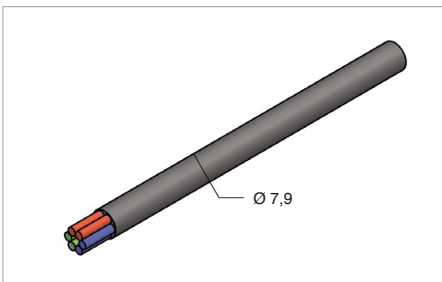

ACCESSORI / ACCESSORIES

Code: 307500010

Diametro esterno / External diameter	Ø 5.9mm
Sezione conduttori / Cable section	2X0.5mm"
Diametro guaina esterna / External cover diameter	Policloroprene / Neoprene
Colore guaina esterna / Colour of external cover	Nero / Nero
Guaina interna / Internal cover	Silicone / Silicone
Colore guaina interna / Colour of internal cover	Rosso - Nero / Rosso - Nero

Code: 307500011

Diametro esterno / External diameter	Ø 8mm
Sezione conduttori / Cable section	2X1mm"
Diametro guaina esterna / External cover diameter	Policloroprene / Neoprene
Colore guaina esterna / Colour of external cover	Nero / Nero
Guaina interna / Internal cover	Silicone / Silicone
Colore guaina interna / Colour of internal cover	Blu - Marrone / Blue - Brown

Code: 307500013

Diametro esterno / External diameter	Ø 7.9mm
Sezione conduttori / Cable section	6X0.5mm"
Diametro guaina esterna / External cover diameter	Policloroprene / Neoprene
Colore guaina esterna / Colour of external cover	Nero / Nero
Guaina interna / Internal cover	Silicone / Silicone
Colore guaina interna / Colour of internal cover	Rosso - Verde - Blu - Rosso + Nero - Verde + Nero - Blu + Nero / Rosso - Verde - Blu - Rosso + Nero - Verde + Nero - Blu + Nero

Code: 307500014

Diametro esterno / External diameter	Ø 6.9mm
Sezione conduttori / Cable section	4X0.5mm"
Diametro guaina esterna / External cover diameter	Policloroprene / Neoprene
Colore guaina esterna / Colour of external cover	Nero / Nero
Guaina interna / Internal cover	Silicone / Silicone
Colore guaina interna / Colour of internal cover	Rosso - Verde - Blu - Nero / Rosso - Verde - Blu - Nero