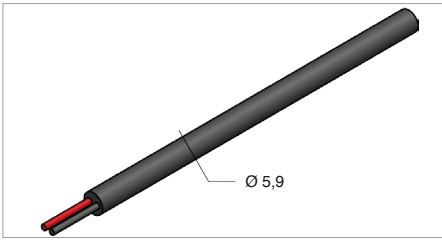

ACCESSORI / ACCESSORIES

Code: 307500010

Diametro esterno / External diameter	Ø 5.9mm
Sezione conduttori / Cable section	2X0.5mm"
Diametro guaina esterna / External cover diameter	Policloroprene / Neoprene
Colore guaina esterna / Colour of external cover	Nero / Nero
Guaina interna / Internal cover	Silicone / Silicone
Colore guaina interna / Colour of internal cover	Rosso - Nero / Rosso - Nero

Code: 307500011

Diametro esterno / External diameter	Ø 8mm
Sezione conduttori / Cable section	2X1mm"
Diametro guaina esterna / External cover diameter	Policloroprene / Neoprene
Colore guaina esterna / Colour of external cover	Nero / Nero
Guaina interna / Internal cover	Silicone / Silicone
Colore guaina interna / Colour of internal cover	Blu - Marrone / Blue - Brown

Code: 307500013

Diametro esterno / External diameter	Ø 7.9mm
Sezione conduttori / Cable section	6X0.5mm"
Diametro guaina esterna / External cover diameter	Policloroprene / Neoprene
Colore guaina esterna / Colour of external cover	Nero / Nero
Guaina interna / Internal cover	Silicone / Silicone
Colore guaina interna / Colour of internal cover	Rosso - Verde - Blu - Rosso + Nero - Verde + Nero - Blu + Nero / Rosso - Verde - Blu - Rosso + Nero - Verde + Nero - Blu + Nero

Code: 307500014

Diametro esterno / External diameter	Ø 6.9mm
Sezione conduttori / Cable section	4X0.5mm"
Diametro guaina esterna / External cover diameter	Policloroprene / Neoprene
Colore guaina esterna / Colour of external cover	Nero / Nero
Guaina interna / Internal cover	Silicone / Silicone
Colore guaina interna / Colour of internal cover	Rosso - Verde - Blu - Nero / Rosso - Verde - Blu - Nero