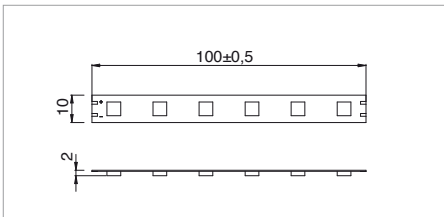

EASY STRIP 14,4W/M RGB

Strip led e profili / LED strip and profiles

2006/95/CE -- 2002/95/CE -- 1907/2006/CE -- 2010/30/UE -- EN 60598-1 -- EN 60598-2-1 -- EN 62471 -- EN 62031

Applicazione Soffitto / Parete

Strip led IP20 con 60 led/m da 0,24W RGB.
Circuito flessibile senza guaina con possibilità di taglio ogni 70mm.
Dotata di biadesivo posteriore per il fissaggio.
Fornite il rotolo da 5m o tagliate e precablate con 1m di cavo alla misura richiesta.
Unità di alimentazione non compresa.

Application Ceiling / wall

LED strip RGB IP20 with 60x0.24W LEDs/m
Flexible circuit without cover and possibility to cut every 70mm
With double sided tape for fixing
Provided with 5m rolls and pre-cabled with 1m cable to required size
Power supply unit not included

Easy strip 14,4W/m RGB codice rotella / code for reel

Codice/Cod: **3350101** ... **0**

COLORE
COLOUR

RGB

24Vdc

0,04/m

III

ACCESSORI / ACCESSORIES

33000400	Centralina RGB + telecomando per max 20m / RGB control unit with remote controller for max 20m
330005900	Alimentatore 24V 320W per centralina / Power supply 24V 320W for control unit