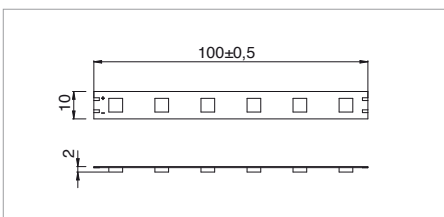

Easy strip 14,4W/m RGB codice a metro / code for meter

Codice/Cod: **3350001** ... **0**

COLORE
COLOUR

RGB

24Vdc

0,04/m

III

ACCESSORI / ACCESSORIES

33000400	Centralina RGB + telecomando per max 20m / RGB control unit with remote controller for max 20m
330005900	Alimentatore 24V 320W per centralina / Power supply 24V 320W for control unit