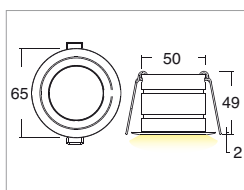

Eneru Cob 3,2W versione con molle / with springs

Codice/Cod: **3153**

FORMA SHAPE	FINITURA FINISH	COLORE COLOUR	OTTICHE OPTICALS
Tondo / Round 10	White	4000 K	60°
Quadrato / Square 20	Grey	3000 K	90°
	Inox	2700 K	Diffused

350mA EN 60598 2-2

ACCESSORI / ACCESSORIES

330001900	Alimentatore per 1pz / Power supply for 1 pc
330002000	Alimentatore per min 2pz - max 4pz / Power supply for 2-4 pcs
307500010	Cavo neoprene 2x0,5 / Neoprene cable 2x0.5
307500020	Connettore IP68 / IP68 connector
307500021	Anti abbagliamento alveolare / Non dazzling system