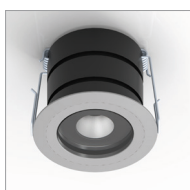

Eneru Cob 3,2W versione con molle / with springs

Codice/Cod: **3153**

FORMA SHAPE	FINITURA FINISH	COLORE COLOUR	OTTICHE OPTICALS
Tondo / Round 10	White	4000 K	60°
Quadrato / Square 20	Grey	3000 K	90°
	Inox	2700 K	Diffused

350mA EN 60598 2-2

ACCESSORI / ACCESSORIES

330001900	Alimentatore per 1pz / Power supply for 1 pc
330002000	Alimentatore per min 2pz - max 4pz / Power supply for 2-4 pcs
307500010	Cavo neoprene 2x0,5 / Neoprene cable 2x0.5
307500020	Connettore IP68 / IP68 connector
307500021	Anti abbagliamento alveolare / Non dazzling system