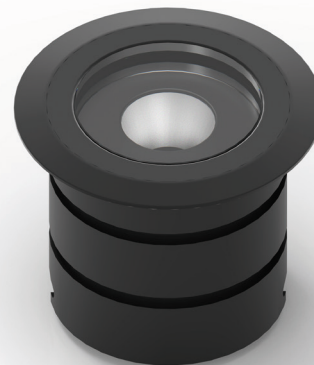

Faro da incasso carrabile IP66 - IK10 con 1 led da 3,2W.

Corpo in lega di alluminio e flangia in alluminio o acciaio con vetro frontale di protezione.

Installazione a soffitto, parete o pavimento con molle o con apposita controcassa.

Fornito con 1m di cavo neoprene 2x0,5. Unità di alimentazione non compresa.

Application

Ceiling / wall / floor

Recessed drive-over spotlight IP66 - IK10 with 1x3.2W LED

Aluminum alloy body with aluminum or steel flange and glass front protection.

Ceiling, wall or floor installation with springs or special casing

Provided with 1m of 2x0.5 Neoprene cable

Power supply unit not included

KELVIN	CRI	LUMEN NOMINALE 85° / NOMINAL LUMEN 85°	LUMEN EFFETTIVI / REAL OUTPUT
2700	90	340	~ 285
3000	80	425	~ 360
4000	80	437	~ 370

Eneru Cob 3,2W versione con molle / with springs

Codice/Cod: **3153**

FORMA SHAPE	FINITURA FINISH	COLORE COLOUR	OTTICHE OPTICALS
Tondo / Round 10	White	4000 K	60°
Quadrato / Square 20	Grey	3000 K	90°
	Inox	2700 K	Diffused