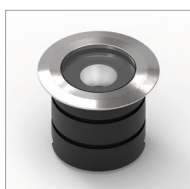

Eneru Cob 3,2W versione con controcassa / with outer casing

Codice/Cod: **3154**

FORMA SHAPE	FINITURA FINISH	COLORE COLOUR	OTTICHE OPTICALS
Tondo / Round 10	Grey	4000 K	60°
Quadrato / Square 20	Black	3000 K	90°
	Inox	2700 K	Diffused

350mA EN 60598 2-2

ACCESSORI / ACCESSORIES

305000013	Controcassa / Outer casing
330001900	Alimentatore per 1pz / Power supply for 1 pc
330002000	Alimentatore per min 2pz - max 4pz / Power supply for 2-4 pcs
307500010	Cavo neoprene 2x0,5 / Neoprene cable 2x0.5
307500020	Connettore IP68 / IP68 connector
307500021	Anti abbagliamento alveolare / Non dazzling system