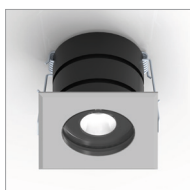

Eneru Cob 3,2W versione con molle / with springs

Codice/Cod: **3153**

FORMA SHAPE	FINITURA FINISH	COLORE COLOUR	OTTICHE OPTICALS
Tondo / Round 10	White	4000 K	60°
Quadrato / Square 20	Grey	3000 K	90°
	Inox	2700 K	Diffused

350mA EN 60598 2-2

ACCESSORI / ACCESSORIES

330001900	Alimentatore per 1pz / Power supply for 1 pc
330002000	Alimentatore per min 2pz - max 4pz / Power supply for 2-4 pcs
307500010	Cavo neoprene 2x0,5 / Neoprene cable 2x0.5
307500020	Connettore IP68 / IP68 connector
307500021	Anti abbagliamento alveolare / Non dazzling system