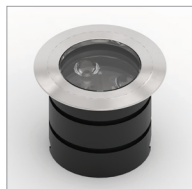

Eneru versione con controcassa / with outer casing

Codice/Cod: 3045

FORMA SHAPE	FINITURA FINISH	COLORE COLOUR	OTTICHE OPTICALS
Tondo / Round	10 Grey	5 5000 K	1 30°
Quadrato / Square	20 Black	6 4000 K	2 50°
	Inox	7 3000 K	3 70°
		W 2700 K	4 Diffused
		4 Red	
		5 Green	
		6 Blu	

350mA 0,2 EN 60598 2-2 EN 60598 2-13

ACCESSORI / ACCESSORIES

305000013	Controcassa / Outer casing
330001900	Alimentatore per 1pz / Power supply for 1 pc
330002000	Alimentatore per min 2pz - max 4pz / Power supply for 2-4 pcs
307500010	Cavo neoprene 2x0,5 / Neoprene cable 2x0.5
307500020	Connettore IP68 / IP68 connector
307500021	Anti abbagliamento alveolare / Non dazzling system