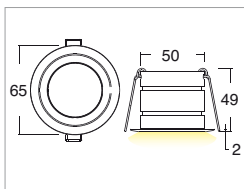

Eneru versione con molle / with springs

Codice/Cod: 3140

FORMA SHAPE	FINITURA FINISH	COLORE COLOUR	OTTICHE OPTICALS
Tondo / Round	10 White	3 5000 K	1 30°
Quadrato / Square	20 Grey	5 4000 K	2 50°
	Inox	7 3000 K	3 70°
		W 2700 K	4 Diffused
		4 Red	
		5 Green	
		6 Blu	

350mA 0,2 EN 60598 2-2 EN 60598 2-13

ACCESSORI / ACCESSORIES

330001900	Alimentatore per 1pz / Power supply for 1 pc
330002000	Alimentatore per min 2pz - max 4pz / Power supply for 2-4 pcs
307500010	Cavo neoprene 2x0,5 / Neoprene cable 2x0.5
307500020	Connettore IP68 / IP68 connector
307500021	Anti abbagliamento alveolare / Non dazzling system