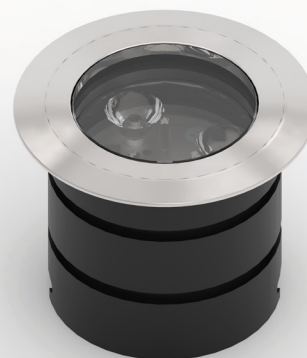

## Applicazione

Soffitto / Parete / Pavimento

Faro da incasso carrabile IP66 - IK10 con 3 led da 1W.

Corpo in lega di alluminio e flangia in alluminio o acciaio con vetro frontale di protezione.

Installazione a soffitto, parete o pavimento con molle o con apposita controcassa.

## Application

Ceiling / wall / floor

Recessed drive-over spotlight IP66 - IK10 with 3x1W LEDs

Aluminum alloy body with aluminum or steel flange and glass front protection.

Ceiling, wall or floor installation with springs or special casing

Provided with 1m of 2x0.5 Neoprene cable

Power supply unit not included

KELVIN	CRI	LUMEN NOMINALE 85° / NOMINAL LUMEN 85°	LUMEN EFFETTIVI / REAL OUTPUT
2700	90	270	~ 245
3000	80	330	~ 300
4000 5000	75	345	~ 310

## Eneru versione con molle / with springs

Codice/Cod: 3140

FORMA SHAPE	FINITURA FINISH	COLORE COLOUR	OTTICHE OPTICALS
Tondo / Round	10 White	3 5000 K	1 30°
Quadrato / Square	20 Grey	5 4000 K	2 50°
	Inox	7 3000 K	3 70°
		W 2700 K	4 Diffused
		4 Red	
		5 Green	
		6 Blu	