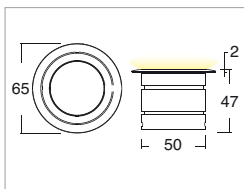

Provided with 1m of 2x0.5 Neoprene cable

Power supply unit not included

KELVIN	CRI	LUMEN NOMINALE 85° / NOMINAL LUMEN 85°	LUMEN EFFETTIVI / REAL OUTPUT
2700	90	270	~ 245
3000	80	330	~ 300
4000 5000	75	345	~ 310

## Eneru versione con molle / with springs

Codice/Cod: 3140

FORMA SHAPE	FINITURA FINISH	COLORE COLOUR	OTTICHE OPTICALS
Tondo / Round	10 White	3 5000 K	1 30°
Quadrato / Square	20 Grey	5 4000 K	2 50°
	Inox	7 3000 K	3 70°
		W 2700 K	4 Diffused
		4 Red	
		5 Green	
		6 Blu	

## Eneru versione con controcassa / with outer casing

Codice/Cod: 3045

FORMA SHAPE	FINITURA FINISH	COLORE COLOUR	OTTICHE OPTICALS
Tondo / Round	10 Grey	5 5000 K	1 30°
Quadrato / Square	20 Black	6 4000 K	2 50°
	Inox	7 3000 K	3 70°
		W 2700 K	4 Diffused
		4 Red	
		5 Green	
		6 Blu	