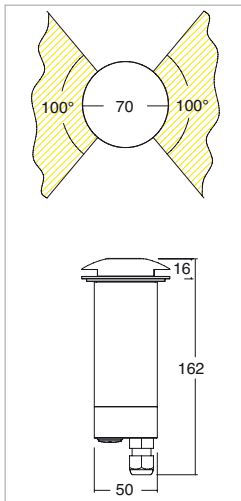

NICEA 220V

Incassi calpestabili / Recess walk-over spotlights

2006/95/CE -- 2002/95/CE -- 1907/2006/CE -- 2010/30/UE -- EN 60598-1 -- EN 60598-2-1 -- EN 62471 -- EN 62031

Applicazione Pavimento

Faro da incasso carrabile IP67 - IK10 con 2 led da 1,7W.
Corpo in lega di alluminio e flangia in alluminio o acciaio. Installazione a pavimento con apposita controcassa. Viti di ancoraggio alla controcassa nascoste e possibilità di posizionamento del prodotto indipendente dalla controcassa.
Cupola anti-abbagliamento con led inclinati per una maggiore emissione luminosa. Dotato di vano tecnico per eseguire la connessione senza accedere all'interno del prodotto. Secondo pressacavo in dotazione per collegamento entra-esce. - Unità di alimentazione incorporata.

Application Floor

Recessed drive-over spotlight IP67 - IK10 with 2x1.7W LED
Aluminum alloy body with aluminum or steel flange
Floor installation with outer casing provided
Fixing screws are hidden by the finishing flange and the lamp can be positioned independently of the outer casing
Non-dazzling dome with inclined LEDs for greater light emission
Technical compartment to make connections without opening up the product
Second cable gland for in/out connection. - Power supply unit incorporated

KELVIN	CRI	LUMEN NOMINALE 85° / NOMINAL LUMEN 85°	LUMEN EFFETTIVI / REAL OUTPUT
2700	90	125	~ 65
3000	80	155	~ 80
4000	75	160	~ 85

Nicea 220V 2f

Codice/Cod: **3051**

FORMA SHAPE	FINITURA FINISH	COLORE COLOUR	OTTICHE OPTICALS
Tondo / Round	Grey Inox	5000 K 4000 K 3000 K 2700 K Red Green Blu	Side

220Vac 0,4 EN 60598 2-2 EN 60598 2-6 EN 60598 2-13

ACCESSORI / ACCESSORIES

- 305000004 Controcassa / Outer casing
- 307500012 Cavo Neoprene 3X1 / Neoprene cable 3x1

Nicea 220V 4f

Codice/Cod: **3128**

FORMA SHAPE	FINITURA FINISH	COLORE COLOUR	OTTICHE OPTICALS
Tondo / Round	Grey Inox	5000 K 4000 K 3000 K 2700 K Red Green Blu	Side