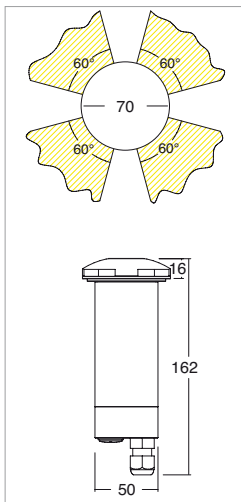

NICEA 220V

Incassi calpestabili / Recess walk-over spotlights

2006/95/CE -- 2002/95/CE -- 1907/2006/CE -- 2010/30/UE -- EN 60598-1 -- EN 60598-2-1 -- EN 62471 -- EN 62031

Applicazione Pavimento

Faro da incasso carrabile IP67 - IK10 con 2 led da 1,7W.
Corpo in lega di alluminio e flangia in alluminio o acciaio. Installazione a pavimento con apposita controcassa. Viti di ancoraggio alla controcassa nascoste e possibilità di posizionamento del prodotto indipendente dalla controcassa.
Cupola anti-abbagliamento con led inclinati per una maggiore emissione luminosa. Dotato di vano tecnico per eseguire la connessione senza accedere all'interno del prodotto. Secondo pressacavo in dotazione per collegamento entra-esce. - Unità di alimentazione incorporata.

Application Floor

Recessed drive-over spotlight IP67 - IK10 with 2x1.7W LED
Aluminum alloy body with aluminum or steel flange
Floor installation with outer casing provided
Fixing screws are hidden by the finishing flange and the lamp can be positioned independently of the outer casing
Non-dazzling dome with inclined LEDs for greater light emission
Technical compartment to make connections without opening up the product
Second cable gland for in/out connection. - Power supply unit incorporated

KELVIN	CRI	LUMEN NOMINALE 85° / NOMINAL LUMEN 85°	LUMEN EFFETTIVI / REAL OUTPUT
2700	90	125	~ 65
3000	80	155	~ 80
4000	75	160	~ 85

Nicea 220V 2f

Codice/Cod: **3051**

FORMA SHAPE	FINITURA FINISH	COLORE COLOUR	OTTICHE OPTICALS
Tondo / Round	Grey Inox	5000 K 4000 K 3000 K 2700 K Red Green Blu	Side

220Vac 0,4 EN 60598 2-2 EN 60598 2-6 EN 60598 2-13

ACCESSORI / ACCESSORIES

- 305000004 Controcassa / Outer casing
- 307500012 Cavo Neoprene 3X1 / Neoprene cable 3x1

Nicea 220V 4f

Codice/Cod: **3128**

FORMA SHAPE	FINITURA FINISH	COLORE COLOUR	OTTICHE OPTICALS
Tondo / Round	Grey Inox	5000 K 4000 K 3000 K 2700 K Red Green Blu	Side