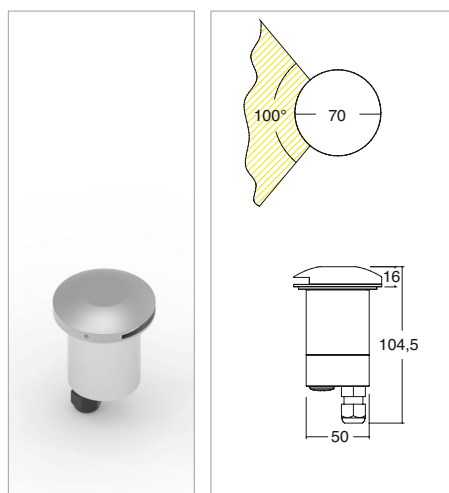

NICEA 3,2W

Incassi calpestabili / Recess walk-over spotlights

2006/95/CE -- 2002/95/CE -- 1907/2006/CE -- 2010/30/UE -- EN 60598-1 -- EN 60598-2-1 -- EN 62471 -- EN 62031

Applicazione Pavimento

Faro da incasso carrabile IP67 – IK10 con 1 led da 3.2W. Corpo in lega di alluminio e flangia in alluminio o acciaio.
Installazione a pavimento con apposita controcassa.
Viti di ancoraggio alla controcassa nascoste e possibilità di posizionamento del prodotto indipendente dalla controcassa.
Cupola anti-abbagliamento con led inclinato per maggiore emissione luminosa.
Dotato di vano tecnico per la connessione senza accedere all'interno del prodotto.
Secondo pressa cavo in dotazione per collegamento entra-esce.

Application Floor

Recessed drive-over spot light IP67 – IK10 with 1x3.2W led.
Aluminum alloy body with aluminum or steel flange.
Floor installation with outer-casing provided.
Fixing screws are hidden by the finishing flange and the lamp can be positioned independently of the outer-casing.
Non dazzling dome with inclined led for greater light emission
Technical compartment to make connections without opening up the product.
Second cable gland for in/out connection.

KELVIN	CRI	LUMEN NOMINALE 85° / NOMINAL LUMEN 85°	LUMEN EFFETTIVI / REAL OUTPUT
2700	90	125	~ 65
3000	80	155	~ 80
4000	75	160	~ 85

Nicea 3,2W

Codice/Cod: **3237**

FORMA SHAPE	FINITURA FINISH	COLORE COLOUR	OTTICHE OPTICALS
Tondo / Round	Grey Inox	4000 K 3000 K 2700 K	Side

Nicea 220V 3,2W

Codice/Cod: **3201**

FORMA SHAPE	FINITURA FINISH	COLORE COLOUR	OTTICHE OPTICALS
Tondo / Round	Grey Inox	4000 K 3000 K 2700 K	Side

220Vac, 0,4kg, EN 60598 2-2 EN 60598 2-6 EN 60598 2-13

ACCESSORI / ACCESSORIES