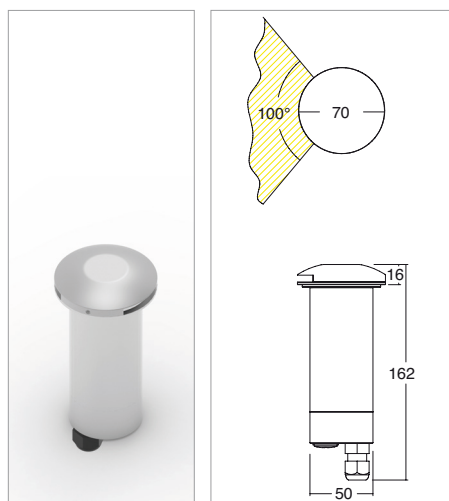

NICEA 3,2W

Incassi calpestabili / Recess walk-over spotlights

2006/95/CE -- 2002/95/CE -- 1907/2006/CE -- 2010/30/UE -- EN 60598-1 -- EN 60598-2-1 -- EN 62471 -- EN 62031

Applicazione Pavimento

Faro da incasso carrabile IP67 – IK10 con 1 led da 3.2W. Corpo in lega di alluminio e flangia in alluminio o acciaio.
Installazione a pavimento con apposita controcassa.
Viti di ancoraggio alla controcassa nascoste e possibilità di posizionamento del prodotto indipendente dalla controcassa.
Cupola anti-abbagliamento con led inclinato per maggiore emissione luminosa.
Dotato di vano tecnico per la connessione senza accedere all'interno del prodotto.
Secondo pressa cavo in dotazione per collegamento entra-esce.

Application Floor

Recessed drive-over spot light IP67 – IK10 with 1x3.2W led.
Aluminum alloy body with aluminum or steel flange.
Floor installation with outer-casing provided.
Fixing screws are hidden by the finishing flange and the lamp can be positioned independently of the outer-casing.
Non dazzling dome with inclined led for greater light emission
Technical compartment to make connections without opening up the product.
Second cable gland for in/out connection.

KELVIN	CRI	LUMEN NOMINALE 85° / NOMINAL LUMEN 85°	LUMEN EFFETTIVI / REAL OUTPUT
2700	90	125	~ 65
3000	80	155	~ 80
4000	75	160	~ 85

Nicea 3,2W

Codice/Cod: **3237**

FORMA SHAPE	FINITURA FINISH	COLORE COLOUR	OTTICHE OPTICALS
Tondo / Round	Grey Inox	4000 K 3000 K 2700 K	Side

Nicea 220V 3,2W

Codice/Cod: **3201**

FORMA SHAPE	FINITURA FINISH	COLORE COLOUR	OTTICHE OPTICALS
Tondo / Round	Grey Inox	4000 K 3000 K 2700 K	Side

220Vac, 0,4kg, EN 60598 2-2 EN 60598 2-6 EN 60598 2-13

ACCESSORI / ACCESSORIES