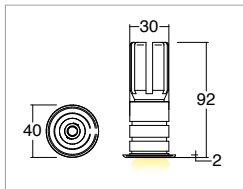

Siro Cob 4,8W

Codice/Cod: **3191**

FORMA SHAPE	FINITURA FINISH	COLORE COLOUR	OTTICHE OPTICALS
Tondo / Round	White Black	4000 K 3000 K 2700 K	60° 90°

500mA

ACCESSORI / ACCESSORIES

330002100	Alimentatore per 1pz / Power supply for 1 pc
330002200	Alimentatore per min 1pz - max 3 pz / Power supply for 1-3 pcs
307500025	Anti abbagliamento alveolare / Non dazzling system