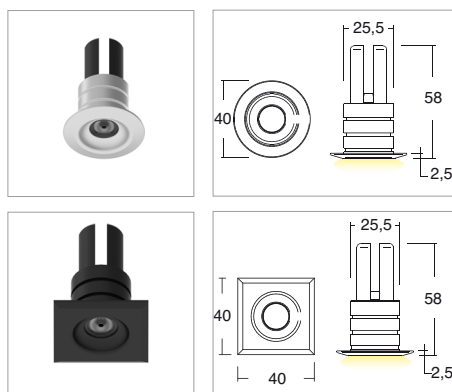

SYRO 1,7W - SERSE 1,7W

Incassi / Recess spotlights

2006/95/CE -- 2002/95/CE -- 1907/2006/CE -- 2010/30/UE -- EN 60598-1 -- EN 60598-2-1 -- EN 62471 -- EN 62031

Applicazione

Soffitto / Parete

Faro da incasso con 1 led da 1,7W. Corpo e flangia in lega di alluminio. Installazione a soffitto o parete con molle o con apposita controcassa. Fornito con 150mm di cavo 2x0,35. Unità di alimentazione non compresa.

Application

Ceiling / wall

Recessed spotlight with 1x1.7W LED. Aluminium alloy body and flange. Ceiling or wall installation with springs or outer casing provided with 150mm of 2x0.35 cable. Power supply unit not included.

KELVIN	CRI	LUMEN NOMINALE 85° / NOMINAL LUMEN 85°	LUMEN EFFETTIVI / REAL OUTPUT
2700	90	125	~ 110
3000	80	155	~ 140
4000 5000	75	160	~ 145

Syro 1,7W

INCLUDED

Codice/Cod: **3033**

FORMA SHAPE	FINITURA FINISH	COLORE COLOUR	OTTICHE OPTICALS
Tondo / Round 10	Light Grey 1	5000 K 1	10° 1
Quadrato / Square 20	White 3	4000 K 2	30° 3
	Black 6	3000 K 3	50° 5
		2700 K W	
		Red 4	
		Green 5	
		Blu 6	

Serse 1,7W

INCLUDED

Codice/Cod: **3007**

FORMA SHAPE	FINITURA FINISH	COLORE COLOUR	OTTICHE OPTICALS
Tondo / Round 10	Light Grey 1	5000 K 1	10° 1
Quadrato / Square 20	White 3	4000 K 2	30° 3
	Black 6	3000 K 3	50° 5
		2700 K W	Diffused 0
		Red 4	
		Green 5	
		Blu 6	