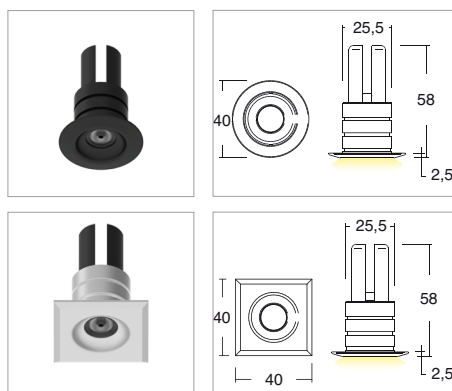

SYRO 1,7W - SERSE 1,7W

Incassi / Recess spotlights

2006/95/CE -- 2002/95/CE -- 1907/2006/CE -- 2010/30/UE -- EN 60598-1 -- EN 60598-2-1 -- EN 62471 -- EN 62031

Applicazione

Soffitto / Parete

Faro da incasso con 1 led da 1,7W. Corpo e flangia in lega di alluminio. Installazione a soffitto o parete con molle o con apposita controcassa. Fornito con 150mm di cavo 2x0,35. Unità di alimentazione non compresa.

Application

Ceiling / wall

Recessed spotlight with 1x1.7W LED. Aluminium alloy body and flange. Ceiling or wall installation with springs or outer casing provided with 150mm of 2x0.35 cable. Power supply unit not included.

KELVIN	CRI	LUMEN NOMINALE 85° / NOMINAL LUMEN 85°	LUMEN EFFETTIVI / REAL OUTPUT
2700	90	125	~ 110
3000	80	155	~ 140
4000 5000	75	160	~ 145

Syro 1,7W

INCLUDED

Codice/Cod: **3033**

FORMA SHAPE	FINITURA FINISH	COLORE COLOUR	OTTICHE OPTICALS
Tondo / Round 10	Light Grey 1	5000 K 1	10° 1
Quadrato / Square 20	White 3	4000 K 2	30° 3
	Black 6	3000 K 3	50° 5
		2700 K W	
		Red 4	
		Green 5	
		Blu 6	

Serse 1,7W

INCLUDED

Codice/Cod: **3007**

FORMA SHAPE	FINITURA FINISH	COLORE COLOUR	OTTICHE OPTICALS
Tondo / Round 10	Light Grey 1	5000 K 1	10° 1
Quadrato / Square 20	White 3	4000 K 2	30° 3
	Black 6	3000 K 3	50° 5
		2700 K W	Diffused 0
		Red 4	
		Green 5	
		Blu 6	