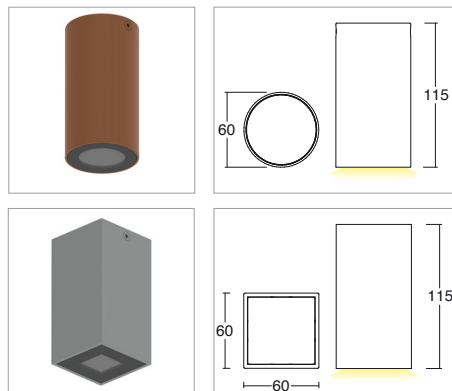

ZELOS

Plafoni / Ceiling lamps

2006/95/CE -- 2002/95/CE -- 1907/2006/CE -- 2010/30/UE -- EN 60598-1 -- EN 60598-2-1 -- EN 62471 -- EN 62031

Applicazione Soffitto

Plafone con 1 led da 4,8W.
Corpo in lega di alluminio.
Installazione a soffitto con apposita staffa.
Optica arretrata anti-abbagliamento per un elevato comfort visivo.
Dotato di vano tecnico per la connessione.
Unità di alimentazione incorporata.

Application Ceiling

Ceiling lamp with 1x 4,8W LED
Aluminum alloy body
Ceiling installation with bracket provided
Withdrawn non-dazzling optic for more comfort
Technical compartment to make connections
Power supply unit incorporated

KELVIN	CRI	LUMEN NOMINALE 85° / NOMINAL LUMEN 85°	LUMEN EFFETTIVI / REAL OUTPUT
2700	90	460	~ 390
3000	80	576	~ 490
4000	80	593	~ 505

Zelos 4,8W

Codice/Cod: **3251**

FORMA SHAPE	FINITURA FINISH	COLORE COLOUR	OTTICHE OPTICALS
Tondo / Round	White	4000 K	60°
Quadrato / Square	Grey	3000 K	90°
	Cor-ten	2700 K	Diffused