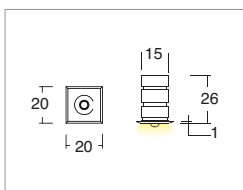

Applicazione
Soffitto / Parete

Faro da incasso con 1 led da 0,5W.
Corpo e flangia in lega di alluminio.
Installazione a soffitto o parete con
molle o con apposita controcassa.
Fornito con 150mm di cavo 2x0,35.
Unità di alimentazione non
compresa.

Application
Ceiling / wall

Recessed spotlight with 1x0.5W
LED
Aluminium alloy body and flange
Ceiling or wall installation with
springs or outer casing provided
Provided with 150mm of 2x0.35
cable
Power supply unit not included

Mileto

INCLUDED

Codice/Cod: **3001**

FORMA SHAPE	FINITURA FINISH	COLORE COLOUR	OTTICHE OPTICALS
Tondo / Round 10	Light Grey 1	6000 K 1	Diffused 0
Quadrato / Square 20	White 3	4000 K 2	
	Black 6	3000 K 3	