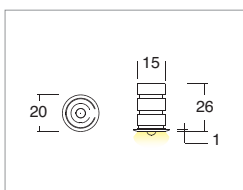

Applicazione
Soffitto / Parete

Faro da incasso con 1 led da 0,5W.
Corpo e flangia in lega di alluminio.
Installazione a soffitto o parete con
molle o con apposita controcassa.
Fornito con 150mm di cavo 2x0,35.
Unità di alimentazione non
compresa.

Application
Ceiling / wall

Recessed spotlight with 1x0.5W
LED
Aluminium alloy body and flange
Ceiling or wall installation with
springs or outer casing provided
Provided with 150mm of 2x0.35
cable
Power supply unit not included

Mileto

INCLUDED

Codice/Cod: **3001**

FORMA SHAPE	FINITURA FINISH	COLORE COLOUR	OTTICHE OPTICALS
Tondo / Round 10	Light Grey 1	6000 K 1	Diffused 0
Quadrato / Square 20	White 3	4000 K 2	
	Black 6	3000 K 3	