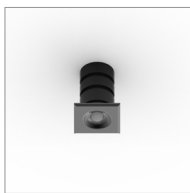

Applicazione
Soffitto / Parete

Faro da incasso con 1 led da 1W.
Corpo e flangia in lega di alluminio.
Installazione a soffitto o parete con molle o con apposita controcassa.
Fornito con 150mm di cavo 2x0,35.
Unità di alimentazione non compresa.

Application
Ceiling / wall

Recessed spotlight with 1x1W LED
Aluminium alloy body and flange
Ceiling or wall installation with springs or outer casing provided
Provided with 150mm of 2x0.35 cable
Power supply unit not included

KELVIN	CRI	LUMEN EFFETTIVI / REAL OUTPUT
6000	75	~ 66
4000		
3000	90	~ 63

Efeso

INCLUDED

Codice/Cod: **3003**

FORMA SHAPE	FINITURA FINISH	COLORE COLOUR	OTTICHE OPTICALS
Tondo / Round 10	Light Grey 1	6000 K 1	Diffused 0
Quadrato / Square 20	White 3	4000 K 2	
	Black 6	3000 K 3	