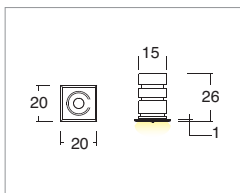

Applicazione
Soffitto / Parete

Faro da incasso con 1 led da 1W.
Corpo e flangia in lega di alluminio.
Installazione a soffitto o parete con molle o con apposita controcassa.
Fornito con 150mm di cavo 2x0,35.
Unità di alimentazione non compresa.

Application
Ceiling / wall

Recessed spotlight with 1x1W LED
Aluminium alloy body and flange
Ceiling or wall installation with springs or outer casing provided
Provided with 150mm of 2x0.35 cable
Power supply unit not included

KELVIN	CRI	LUMEN EFFETTIVI / REAL OUTPUT
6000	75	~ 66
4000		
3000	90	~ 63

Efeso

INCLUDED

Codice/Cod: **3003**

FORMA SHAPE	FINITURA FINISH	COLORE COLOUR	OTTICHE OPTICALS
Tondo / Round 10	Light Grey 1	6000 K 1	Diffused 0
Quadrato / Square 20	White 3	4000 K 2	
	Black 6	3000 K 3	