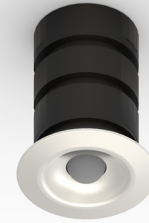

Applicazione
Soffitto / Parete

Faro da incasso con 1 led da 1W.
Corpo e flangia in lega di alluminio.
Installazione a soffitto o parete con molle o con apposita controcassa.
Fornito con 150mm di cavo 2x0,35.
Unità di alimentazione non compresa.

Application
Ceiling / wall

Recessed spotlight with 1x1W LED
Aluminium alloy body and flange
Ceiling or wall installation with springs or outer casing provided
Provided with 150mm of 2x0.35 cable
Power supply unit not included

KELVIN	CRI	LUMEN EFFETTIVI / REAL OUTPUT
6000	75	~ 66
4000		
3000	90	~ 63

Efeso

INCLUDED

Codice/Cod: **3003**

FORMA SHAPE	FINITURA FINISH	COLORE COLOUR	OTTICHE OPTICALS
Tondo / Round 10	Light Grey 1	6000 K 1	Diffused 0
Quadrato / Square 20	White 3	4000 K 2	
	Black 6	3000 K 3	