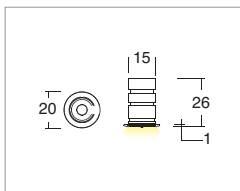

Applicazione
Soffitto / Parete

Faro da incasso con 1 led da 1W.
Corpo e flangia in lega di alluminio.
Installazione a soffitto o parete con molle o con apposita controcassa.
Fornito con 150mm di cavo 2x0,35.
Unità di alimentazione non compresa.

Application
Ceiling / wall

Recessed spotlight with 1x1W LED
Aluminium alloy body and flange
Ceiling or wall installation with springs or outer casing provided
Provided with 150mm of 2x0.35 cable
Power supply unit not included

KELVIN	CRI	LUMEN EFFETTIVI / REAL OUTPUT
6000	75	~ 66
4000		
3000	90	~ 63

Efeso

INCLUDED

Codice/Cod: **3003**

FORMA SHAPE	FINITURA FINISH	COLORE COLOUR	OTTICHE OPTICALS
Tondo / Round 10	Light Grey 1	6000 K 1	Diffused 0
Quadrato / Square 20	White 3	4000 K 2	
	Black 6	3000 K 3	