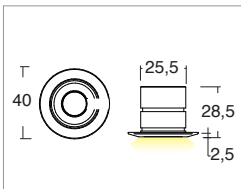

SYRO 1W

Incassi / Recess spotlights

2006/95/CE -- 2002/95/CE -- 1907/2006/CE -- 2010/30/UE -- EN 60598-1 -- EN 60598-2-1 -- EN 62471 -- EN 62031

Applicazione

Soffitto / Parete

Faro da incasso con 1 led da 1W.
Corpo e flangia in lega di alluminio.
Installazione a soffitto o parete con molle o con apposita controcassa.
Fornito con 150mm di cavo 2x0,35.
Unità di alimentazione non compresa.

Application

Ceiling / wall

Recessed spotlight with 1x1W LED
Aluminium alloy body and flange
Ceiling or wall installation with springs or outer casing provided
Provided with 150mm of 2x0.35 cable
Power supply unit not included

KELVIN	CRI	LUMEN EFFETTIVI / REAL OUTPUT
2700	90	~ 80
3000	90	~100
4000 5000	75	~105

Syro IP65 1W

INCLUDED

Codice/Cod: **3005**

FORMA SHAPE	FINITURA FINISH	COLORE COLOUR	OTTICHE OPTICALS
Tondo / Round 10	Light Grey 1	5000 K 1	10° 1
Quadrato / Square 20	White 3	4000 K 2	30° 3
	Black 6	3000 K 3	50° 5
		2700 K W	Diffused 0
		Red 4	
		Green 5	
		Blu 6	