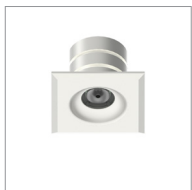

SYRO 1W

Incassi / Recess spotlights

2006/95/CE -- 2002/95/CE -- 1907/2006/CE -- 2010/30/UE -- EN 60598-1 -- EN 60598-2-1 -- EN 62471 -- EN 62031

Applicazione

Soffitto / Parete

Faro da incasso con 1 led da 1W.
Corpo e flangia in lega di alluminio.
Installazione a soffitto o parete con molle o con apposita controcassa.
Fornito con 150mm di cavo 2x0,35.
Unità di alimentazione non compresa.

Application

Ceiling / wall

Recessed spotlight with 1x1W LED
Aluminium alloy body and flange
Ceiling or wall installation with springs or outer casing provided
Provided with 150mm of 2x0.35 cable
Power supply unit not included

KELVIN	CRI	LUMEN EFFETTIVI / REAL OUTPUT
2700	90	~ 80
3000	90	~100
4000 5000	75	~105

Syro IP65 1W

INCLUDED

Codice/Cod: **3005**

FORMA SHAPE	FINITURA FINISH	COLORE COLOUR	OTTICHE OPTICALS
Tondo / Round 10	Light Grey 1	5000 K 1	10° 1
Quadrato / Square 20	White 3	4000 K 2	30° 3
	Black 6	3000 K 3	50° 5
		2700 K W	Diffused 0
		Red 4	
		Green 5	
		Blu 6	