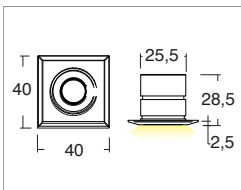

SYRO 1W

Incassi / Recess spotlights

2006/95/CE -- 2002/95/CE -- 1907/2006/CE -- 2010/30/UE -- EN 60598-1 -- EN 60598-2-1 -- EN 62471 -- EN 62031

Applicazione

Soffitto / Parete

Faro da incasso con 1 led da 1W.
Corpo e flangia in lega di alluminio.
Installazione a soffitto o parete con molle o con apposita controcassa.
Fornito con 150mm di cavo 2x0,35.
Unità di alimentazione non compresa.

Application

Ceiling / wall

Recessed spotlight with 1x1W LED
Aluminium alloy body and flange
Ceiling or wall installation with springs or outer casing provided
Provided with 150mm of 2x0.35 cable
Power supply unit not included

KELVIN	CRI	LUMEN EFFETTIVI / REAL OUTPUT
2700	90	~ 80
3000	90	~100
4000 5000	75	~105

Syro IP65 1W

INCLUDED

Codice/Cod: **3005**

FORMA SHAPE	FINITURA FINISH	COLORE COLOUR	OTTICHE OPTICALS
Tondo / Round 10	Light Grey 1	5000 K 1	10° 1
Quadrato / Square 20	White 3	4000 K 2	30° 3
	Black 6	3000 K 3	50° 5
		2700 K W	Diffused 0
		Red 4	
		Green 5	
		Blu 6	