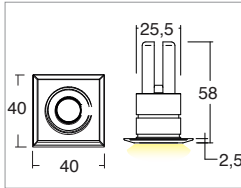

Syro IP65 1,7W