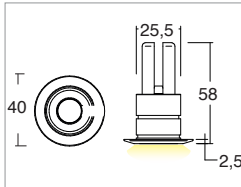

Syro IP65 1,7W