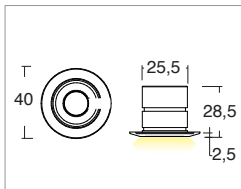

SYRO 1W

Incassi / Recess spotlights

2006/95/CE -- 2002/95/CE -- 1907/2006/CE -- 2010/30/UE -- EN 60598-1 -- EN 60598-2-1 -- EN 62471 -- EN 62031

Applicazione Soffitto / Parete

Faro da incasso con 1 led da 1W.
Corpo e flangia in lega di alluminio.
Installazione a soffitto o parete con
molle o con apposita controcassa.
Fornito con 150mm di cavo 2x0,35.
Unità di alimentazione non
compresa.

Application Ceiling / wall

Recessed spotlight with 1x1W LED
Aluminium alloy body and flange
Ceiling or wall installation with
springs or outer casing provided
Provided with 150mm of 2x0.35
cable
Power supply unit not included

KELVIN	CRI	LUMEN EFFETTIVI / REAL OUTPUT
2700	90	~ 80
3000	90	~100
4000 5000	75	~105

Syro 1W

INCLUDED

Codice/Cod: **3032**

FORMA SHAPE	FINITURA FINISH	COLORE COLOUR	OTTICHE OPTICALS
Tondo / Round	Light Grey	5000 K	10°
Quadrato / Square	White	4000 K	30°
	Black	3000 K	50°
		2700 K	
		Red	
		Green	
		Blu	