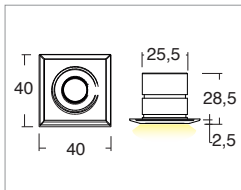

SYRO 1W

Incassi / Recess spotlights

2006/95/CE -- 2002/95/CE -- 1907/2006/CE -- 2010/30/UE -- EN 60598-1 -- EN 60598-2-1 -- EN 62471 -- EN 62031

Applicazione Soffitto / Parete

Faro da incasso con 1 led da 1W.
Corpo e flangia in lega di alluminio.
Installazione a soffitto o parete con
molle o con apposita controcassa.
Fornito con 150mm di cavo 2x0,35.
Unità di alimentazione non
compresa.

Application Ceiling / wall

Recessed spotlight with 1x1W LED
Aluminium alloy body and flange
Ceiling or wall installation with
springs or outer casing provided
Provided with 150mm of 2x0.35
cable
Power supply unit not included

KELVIN	CRI	LUMEN EFFETTIVI / REAL OUTPUT
2700	90	~ 80
3000	90	~100
4000 5000	75	~105

Syro 1W

INCLUDED

Codice/Cod: **3032**

FORMA SHAPE	FINITURA FINISH	COLORE COLOUR	OTTICHE OPTICALS
Tondo / Round	Light Grey	5000 K	10°
Quadrato / Square	White	4000 K	30°
	Black	3000 K	50°
		2700 K	
		Red	
		Green	
		Blu	