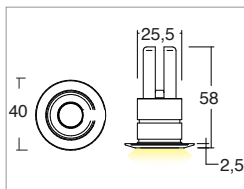

SYRO 1,7W

Incassi / Recess spotlights

2006/95/CE -- 2002/95/CE -- 1907/2006/CE -- 2010/30/UE -- EN 60598-1 -- EN 60598-2-1 -- EN 62471 -- EN 62031

Applicazione

Soffitto / Parete

Faro da incasso con 1 led da 1,7W. Corpo e flangia in lega di alluminio. Installazione a soffitto o parete con molle o con apposita controcassa. Fornito con 150mm di cavo 2x0,35. Unità di alimentazione non compresa.

Application

Ceiling / wall

Recessed spotlight with 1x1.7W LED. Aluminium alloy body and flange. Ceiling or wall installation with springs or outer casing provided. Provided with 150mm of 2x0.35 cable. Power supply unit not included.

KELVIN	CRI	LUMEN EFFETTIVI / REAL OUTPUT
2700	90	~ 110
3000	90	~140
4000 5000	75	~145

Syro 1,7W

INCLUDED

Codice/Cod: **3033**

FORMA SHAPE	FINITURA FINISH	COLORE COLOUR	OTTICHE OPTICALS
Tondo / Round	Light Grey	5000 K	10°
Quadrato / Square	White	4000 K	30°
	Black	3000 K	50°
		2700 K	
		Red	
		Green	
		Blu	