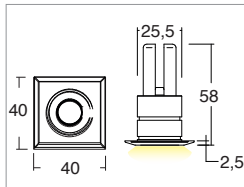

SYRO 1,7W

Incassi / Recess spotlights

2006/95/CE -- 2002/95/CE -- 1907/2006/CE -- 2010/30/UE -- EN 60598-1 -- EN 60598-2-1 -- EN 62471 -- EN 62031

Applicazione

Soffitto / Parete

Faro da incasso con 1 led da 1,7W. Corpo e flangia in lega di alluminio. Installazione a soffitto o parete con molle o con apposita controcassa. Fornito con 150mm di cavo 2x0,35. Unità di alimentazione non compresa.

Application

Ceiling / wall

Recessed spotlight with 1x1.7W LED. Aluminium alloy body and flange. Ceiling or wall installation with springs or outer casing provided. Provided with 150mm of 2x0.35 cable. Power supply unit not included.

KELVIN	CRI	LUMEN EFFETTIVI / REAL OUTPUT
2700	90	~ 110
3000	90	~140
4000 5000	75	~145

Syro 1,7W

INCLUDED

Codice/Cod: **3033**

FORMA SHAPE	FINITURA FINISH	COLORE COLOUR	OTTICHE OPTICALS
Tondo / Round	Light Grey	5000 K	10°
Quadrato / Square	White	4000 K	30°
	Black	3000 K	50°
		2700 K	
		Red	
		Green	
		Blu	