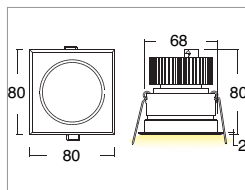

Zaran RGB

Codice/Cod: **3039**

FORMA SHAPE	FINITURA FINISH	COLORE COLOUR	OTTICHE OPTICALS
Tondo / Round	Light Grey	Red	50°
Quadrato / Square	White	Green	Diffused
	Black	Blu	
		RGB	

350mA 0,33 EN 60598 2-2

ACCESSORI / ACCESSORIES

30500014	Controcassa / Outer casing
330002000	Alimentatore per max 2pz / Power supply for max 2 pcs
330004800	Centralina PUSH per max 4pz / PUSH control unit for max 4pcs