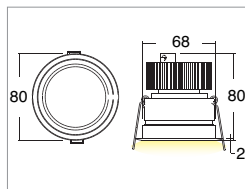

Zaran RGB

Codice/Cod: **3039**

FORMA SHAPE	FINITURA FINISH	COLORE COLOUR	OTTICHE OPTICALS
Tondo / Round	Light Grey	Red	50°
Quadrato / Square	White	Green	Diffused
	Black	Blu	
		RGB	

350mA 0,33 EN 60598 2-2

ACCESSORI / ACCESSORIES

30500014	Controcassa / Outer casing
330002000	Alimentatore per max 2pz / Power supply for max 2 pcs
330004800	Centralina PUSH per max 4pz / PUSH control unit for max 4pcs