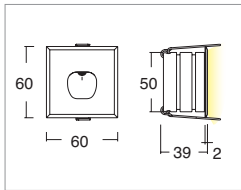

Applicazione
Soffitto / Parete

Faro da incasso asimmetrico IP20 con 1 led da 1,7W.
Corpo e flangia in lega di alluminio. Installazione a soffitto o parete con molle o con apposita controscassa. Fornito con 150mm di cavo 2x0,35mm.
Unità di alimentazione non compresa.

Application
Ceiling / wall

Recessed asymmetrical spotlight IP20 with 1x1,7W LED
Aluminium alloy body and flange
Ceiling or wall installation with springs or outer casing provided
Provided with 150mm of 2x0.35 cable
Power supply unit not included

KELVIN	CRI	LUMEN EFFETTIVI / REAL OUTPUT
2700	90	~ 100
3000	90	~ 125
4000 5000	75	~ 130

Ioria versione con molle / with springs

Codice/Cod: **3043**

FORMA SHAPE	FINITURA FINISH	COLORE COLOUR	OTTICHE OPTICALS
Tondo / Round	Light Grey	5000 K	Asymmetric
Quadrato / Square	White	4000 K	
		3000 K	
		2700 K	
		Red	
		Green	
		Blu	