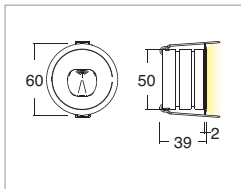

Applicazione
Soffitto / Parete

Faro da incasso asimmetrico IP20 con 1 led da 1,7W.
Corpo e flangia in lega di alluminio. Installazione a soffitto o parete con molle o con apposita controscassa. Fornito con 150mm di cavo 2x0,35mm.
Unità di alimentazione non compresa.

Application
Ceiling / wall

Recessed asymmetrical spotlight IP20 with 1x1,7W LED
Aluminium alloy body and flange
Ceiling or wall installation with springs or outer casing provided
Provided with 150mm of 2x0.35 cable
Power supply unit not included

KELVIN	CRI	LUMEN EFFETTIVI / REAL OUTPUT
2700	90	~ 100
3000	90	~ 125
4000 5000	75	~ 130

Ioria versione con molle / with springs

Codice/Cod: **3043**

FORMA SHAPE	FINITURA FINISH	COLORE COLOUR	OTTICHE OPTICALS
Tondo / Round	Light Grey	5000 K	Asymmetric
Quadrato / Square	White	4000 K	
		3000 K	
		2700 K	
		Red	
		Green	
		Blu	