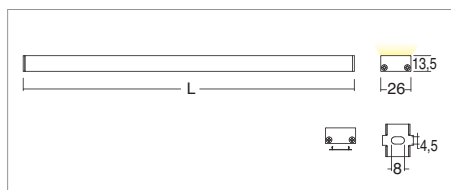

**Applicazione**  
Soffitto / Parete

Estruso in lega di alluminio e copertura frontale di protezione in PMMA.  
Installazione a soffitto o parete con apposite clip di fissaggio a scomparsa.  
Realizzato su misura con lunghezza massima 2m.  
Fornito con 1m di cavo 2X0,35.  
Unità di alimentazione non compresa.

## Jetro

Codice/Cod: **3069**

FORMA SHAPE	FINITURA FINISH	COLORE COLOUR	OTTICHE OPTICALS	LUNGHEZZA LENGTH
Lineare / Linear	White Anodized	4000 K 3000 K 2700 K	Diffused Transparent	(max 2000)
00	3 4	2 3 W	0 9	