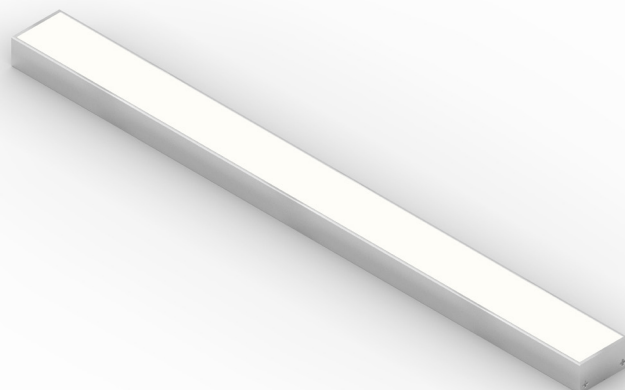

**Applicazione**  
Soffitto / Parete

Estruso in lega di alluminio e copertura frontale di protezione in PMMA.  
Installazione a soffitto o parete con apposite clip di fissaggio a scomparsa.  
Realizzato su misura con lunghezza massima 2m.  
Fornito con 1m di cavo 2X0,35.  
Unità di alimentazione non compresa.

**Application**  
Ceiling / wall

Extruded aluminum alloy body with PMMA front protection.  
Ceiling or wall installation with hidden clips provided  
Customised length of max 2m  
Provided with 1m of 2x0.35 cable  
Power supply unit not included

KELVIN	CRI	LUMEN EFFETTIVI / REAL OUTPUT
2700	90	~ 1520/m
3000	90	~ 1600/m
4000	75	~ 2025/m

## Jetro

Codice/Cod: **3069**

FORMA SHAPE	FINITURA FINISH	COLORE COLOUR	OTTICHE OPTICALS	LUNGHEZZA LENGTH
Lineare / Linear	White Anodized	4000 K 3000 K 2700 K	Diffused Transparent	(max 2000)
00	3 4	2 3 W	0 9	