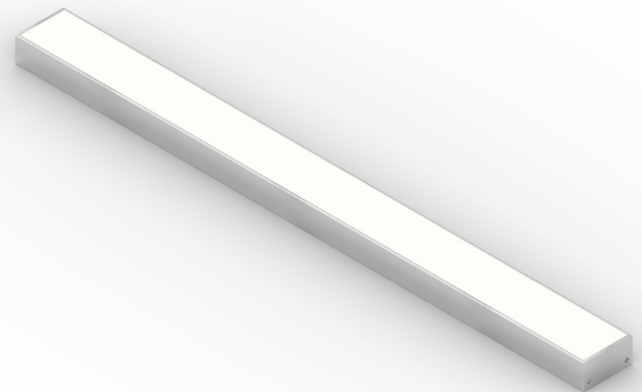

Applicazione
Soffitto / Parete

Estruso in lega di alluminio e copertura frontale di protezione in PMMA.
Installazione a soffitto o parete con apposite clip di fissaggio a scomparsa.
Realizzato su misura con lunghezza massima 2m.
Fornito con 1m di cavo 2X0,35.
Unità di alimentazione non compresa.

Application
Ceiling / wall

Extruded aluminum alloy body with PMMA front protection.
Ceiling or wall installation with hidden clips provided
Customised length of max 2m
Provided with 1m of 2x0.35 cable
Power supply unit not included

KELVIN	CRI	LUMEN EFFETTIVI / REAL OUTPUT
2700	90	~ 1850/m
3000	90	~ 1940/m
4000	75	~ 2500/m

Jetro Power

Codice/Cod: **3070**

FORMA SHAPE	FINITURA FINISH	COLORE COLOUR	OTTICHE OPTICALS	LUNGHEZZA LENGTH
Lineare / Linear	White	4000 K	Diffused	(max 2000)
	Anodized	3000 K	Transparent	
		2700 K		