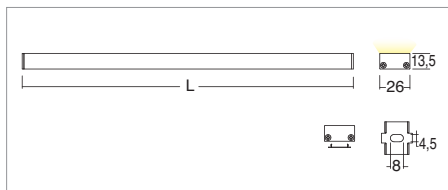

Applicazione
Soffitto / Parete

Estruso in lega di alluminio e copertura frontale di protezione in PMMA.
Installazione a soffitto o parete con apposite clip di fissaggio a scomparsa.
Realizzato su misura con lunghezza massima 2m.
Fornito con 1m di cavo 2X0,35.
Unità di alimentazione non compresa.

Application
Ceiling / wall

Extruded aluminum alloy body with PMMA front protection.
Ceiling or wall installation with hidden clips provided
Customised length of max 2m
Provided with 1m of 2x0.35 cable
Power supply unit not included

KELVIN	CRI	LUMEN EFFETTIVI / REAL OUTPUT
2700	90	~ 1850/m
3000	90	~ 1940/m
4000	75	~ 2500/m

Jetro Power

Codice/Cod: **3070**

FORMA SHAPE	FINITURA FINISH	COLORE COLOUR	OTTICHE OPTICALS	LUNGHEZZA LENGTH
Lineare / Linear	White	4000 K	Diffused	(max 2000)
	Anodized	3000 K	Transparent	
		2700 K		