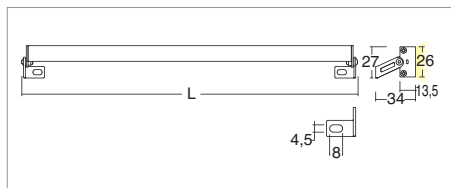

Applicazione
Soffitto / Parete

Estruso in lega di alluminio e copertura frontale di protezione in PMMA.
Installazione a soffitto o parete con apposite staffe orientabili.
Realizzato su misura con lunghezza massima 2m.
Fornito con 1m di cavo 2X0,35.
Unità di alimentazione non compresa.

Application
Ceiling / wall

Extruded aluminum alloy body with PMMA front protection.
Ceiling or wall installation with adjustable brackets provided
Customised length of max 2m
Provided with 1m of 2x0.35 cable
Power supply unit not included

KELVIN	CRI	LUMEN EFFETTIVI / REAL OUTPUT
2700	90	~ 1520/m
3000	90	~ 1600/m
4000	75	~ 2025/m

Rinoa

Codice/Cod: **3071**

FORMA SHAPE	FINITURA FINISH	COLORE COLOUR	OTTICHE OPTICALS	LUNGHEZZA LENGTH
Lineare / Linear	Anodized	4000 K 3000 K 2700 K	Diffused Transparent	(max 2000)