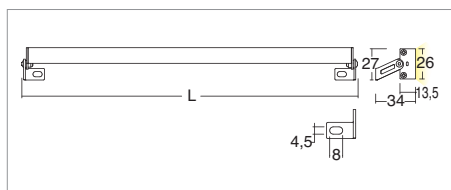

Applicazione

Soffitto / Parete

Estruso in lega di alluminio e copertura frontale di protezione in PMMA.
 Installazione a soffitto o parete con apposite staffe orientabili.
 Realizzato su misura con lunghezza massima 2m.
 Fornito con 1m di cavo 2X0,35.
 Unità di alimentazione non compresa.

Application

Ceiling / wall

Extruded aluminum alloy body with PMMA front protection.
 Ceiling or wall installation with adjustable brackets provided
 Customised length of max 2m
 Provided with 1m of 2x0.35 cable
 Power supply unit not included

KELVIN	CRI	LUMEN EFFETTIVI / REAL OUTPUT
2700	90	~ 1850/m
3000	90	~ 1940/m
4000	75	~ 2500/m

Rinoa Power

Codice/Cod: **3072** *** *** *** *** *** *** ***

FORMA SHAPE	FINITURA FINISH	COLORE COLOUR	OTTICHE OPTICALS	LUNGHEZZA LENGTH
Lineare / Linear	Anodized	4000 K 3000 K 2700 K	Diffused Transparent	(max 2000)