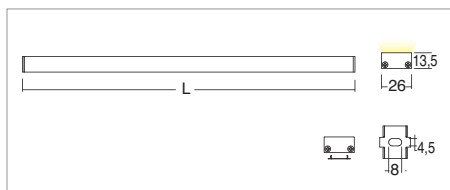

Jetro IP65 RGB

Codice/Cod: **3073**

FORMA SHAPE	FINITURA FINISH	COLORE COLOUR	OTTICHE OPTICALS	LUNGHEZZA LENGHT
Lineare / Linear	Anodized	RGB	Diffused Transparent	(max 2000)

ACCESSORI / ACCESSORIES

330000400	Centralina RGB + telecomando per max 20m / RGB control unit with remote controller for max 20m
330007100	Alimentatore 24V 320W per centralina / Power supply 24V 320W for control unit