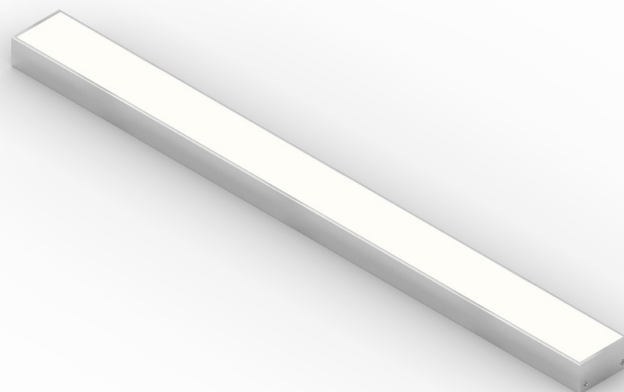

Applicazione
Soffitto / Parete

Estruso in lega di alluminio e copertura frontale di protezione in PMMA.
Installazione a soffitto o parete con apposite clip di fissaggio a scomparsa.
Realizzato su misura con lunghezza massima 2m.
Fornito con 1m di cavo 2X0,35.
Unità di alimentazione non compresa.

Application
Ceiling / wall

Extruded aluminum alloy body with PMMA front protection.
Ceiling or wall installation with hidden clips provided
Customised length of max 2m
Provided with 1m of 2x0,35 cable
Power supply unit not included

KELVIN	CRI	LUMEN EFFETTIVI / REAL OUTPUT
2700	90	~ 1520/m
3000	90	~ 1600/m
4000	75	~ 2025/m

Jetro IP65

Codice/Cod: **3073**

FORMA SHAPE	FINITURA FINISH	COLORE COLOUR	OTTICHE OPTICALS	LUNGHEZZA LENGHT
Lineare / Linear	Anodized	4500 K 3500 K 3200 K	Diffused Transparent	(max 2000)