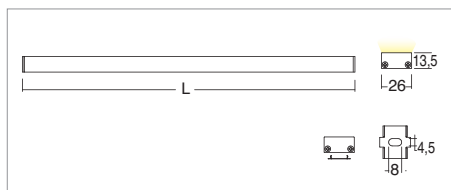

Applicazione
Soffitto / Parete

Estruso in lega di alluminio e copertura frontale di protezione in PMMA.
Installazione a soffitto o parete con apposite clip di fissaggio a scomparsa.
Realizzato su misura con lunghezza massima 2m.
Fornito con 1m di cavo 2X0,35.
Unità di alimentazione non compresa.

Application
Ceiling / wall

Extruded aluminum alloy body with PMMA front protection.
Ceiling or wall installation with hidden clips provided
Customised length of max 2m
Provided with 1m of 2x0,35 cable
Power supply unit not included

KELVIN	CRI	LUMEN EFFETTIVI / REAL OUTPUT
2700	90	~ 1520/m
3000	90	~ 1600/m
4000	75	~ 2025/m

Jetro IP65

Codice/Cod: **3073**

FORMA SHAPE	FINITURA FINISH	COLORE COLOUR	OTTICHE OPTICALS	LUNGHEZZA LENGHT
Lineare / Linear	Anodized	4500 K 3500 K 3200 K	Diffused Transparent	(max 2000)