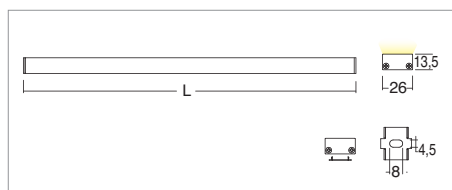

Applicazione
Soffitto / Parete

Estruso in lega di alluminio e copertura frontale di protezione in PMMA.
Installazione a soffitto o parete con apposite clip di fissaggio a scomparsa.
Realizzato su misura con lunghezza massima 2m.
Fornito con 1m di cavo 2X0,35.
Unità di alimentazione non compresa.

Application
Ceiling / wall

Extruded aluminum alloy body with PMMA front protection.
Ceiling or wall installation with hidden clips provided
Customised length of max 2m
Provided with 1m of 2x0.35 cable
Power supply unit not included

KELVIN	CRI	LUMEN EFFETTIVI / REAL OUTPUT
2700	90	~ 1850/m
3000	90	~ 1940/m
4000	75	~ 2500/m

Jetro Power IP65

Codice/Cod: **3074**

FORMA SHAPE	FINITURA FINISH	COLORE COLOUR	OTTICHE OPTICALS	LUNGHEZZA LENGHT
Lineare / Linear	Anodized	4500 K 3500 K 3200 K	Diffused Transparent	(max 2000)