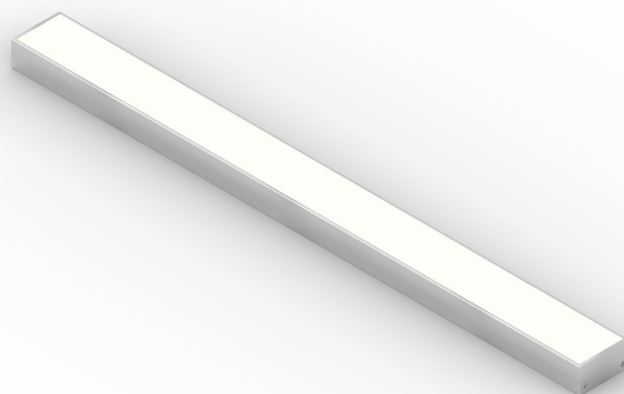

Applicazione
Soffitto / Parete

Estruso in lega di alluminio e copertura frontale di protezione in PMMA.
Installazione a soffitto o parete con apposite clip di fissaggio a scomparsa.
Realizzato su misura con lunghezza massima 2m.
Fornito con 1m di cavo 2X0,35.
Unità di alimentazione non compresa.

Application
Ceiling / wall

Extruded aluminum alloy body with PMMA front protection.
Ceiling or wall installation with hidden clips provided
Customised length of max 2m
Provided with 1m of 2x0.35 cable
Power supply unit not included

KELVIN	CRI	LUMEN EFFETTIVI / REAL OUTPUT
2700	90	~ 1850/m
3000	90	~ 1940/m
4000	75	~ 2500/m

Jetro Power IP65

Codice/Cod: **3074**

FORMA SHAPE	FINITURA FINISH	COLORE COLOUR	OTTICHE OPTICALS	LUNGHEZZA LENGHT
Lineare / Linear	Anodized	4500 K 3500 K 3200 K	Diffused Transparent	(max 2000)