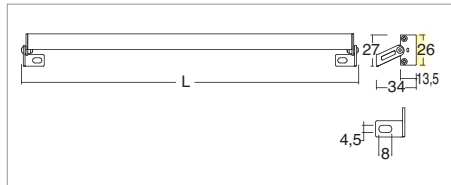

RINOA RGB

Sistemi lineari / Linear systems

2006/95/CE -- 2002 /95/CE -- 1907/2006/CE -- 2010/30/UE -- EN 60598-1 -- EN 60598-2-1 -- EN 62471 -- EN 62031

Applicazione Soffitto / Parete

Profilo lineare orientabile IP40 con 60 led/m da 0,24W RGB.
Estruso in lega di alluminio e copertura frontale di protezione in PMMA.
Installazione a soffitto o parete con apposite staffe orientabili.
Realizzato su misura con lunghezza massima 2m.
Fornito con 1m di cavo 4x0,5.
Unità di alimentazione non compresa.

Application Ceiling / wall

Adjustable linear lamp RGB IP40 with 60x0.24W LEDs/m
Extruded aluminum alloy body with PMMA front protection.
Ceiling or wall installation with adjustable brackets provided
Customised length of max 2m
Provided with 1m of 4x0.5 cable
Power supply unit not included

Rinoa IP65 RGB

Codice/Cod: 3076

FORMA SHAPE	FINITURA FINISH	COLORE COLOUR	OTTICHE OPTICALS	LUNGHEZZA LENGHT
Lineare / Linear	Anodized	RGB	Diffused Transparent	(max 2000)
00	4	9	0 9	- - - -

ACCESSORI / ACCESSORIES