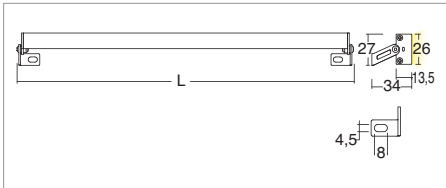

**Applicazione**  
Soffitto / Parete

Estruso in lega di alluminio e copertura frontale di protezione in PMMA.  
Installazione a soffitto o parete con apposite staffe orientabili.  
Realizzato su misura con lunghezza massima 2m.  
Fornito con 1m di cavo 2X0,35.  
Unità di alimentazione non compresa.

**Application**  
Ceiling / wall

Extruded aluminum alloy body with PMMA front protection.  
Ceiling or wall installation with adjustable brackets provided  
Customised length of max 2m  
Provided with 1m of 2x0.35 cable  
Power supply unit not included

**Rinoa IP65**

Codice/Cod: **3076**

| FORMA SHAPE      | FINITURA FINISH | COLORE COLOUR              | OTTICHE OPTICALS        | LUNGHEZZA LENGHT |
|------------------|-----------------|----------------------------|-------------------------|------------------|
| Lineare / Linear | Anodized        | 4500 K<br>3500 K<br>3200 K | Diffused<br>Transparent | (max 2000)       |