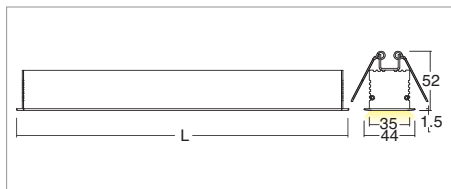

Estruso in lega di alluminio e copertura frontale di protezione in policarbonato.

Installazione a soffitto o parete con molle.

Effetto luce uniforme

Fornito con 1m di cavo 4x0,5.

Unità di alimentazione non compresa.

Application

Ceiling / wall

Recessed linear lamp RGB IP40 with 60x0.24W LEDs/m

Extruded aluminum alloy body with polycarbonate front protection

Ceiling or wall installation with springs

Uniform light effect

Provided with 1m of 4x0.5 cable

Power supply unit not included

Kerf RGB

Codice/Cod: 3078

FORMA SHAPE	FINITURA FINISH	COLORE COLOUR	OTTICHE OPTICALS	LUNGHEZZA LENGTH
Lineare / Linear	White Anodized	RGB	Diffused	(max 2000)
00	3 4	9	0	- - -