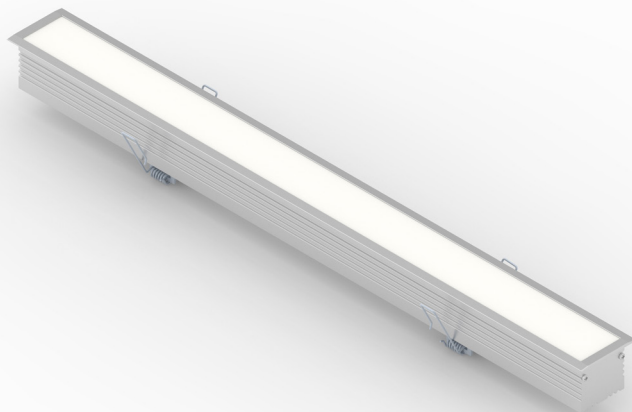

KERF RGB

Sistemi lineari / Linear systems

2006/95/CE -- 2002/95/CE -- 1907/2006/CE -- 2010/30/UE -- EN 60598-1 -- EN 60598-2-1 -- EN 62471 -- EN 62031

Applicazione

Soffitto / Parete

Profilo lineare ad incasso IP40 con 60 led/m da 0,24W RGB

Estruso in lega di alluminio e copertura frontale di protezione in policarbonato.

Installazione a soffitto o parete con molle.

Effetto luce uniforme

Fornito con 1m di cavo 4x0,5.

Unità di alimentazione non compresa.

Application

Ceiling / wall

Recessed linear lamp RGB IP40 with 60x0.24W LEDs/m

Extruded aluminum alloy body with polycarbonate front protection

Ceiling or wall installation with springs

Uniform light effect

Provided with 1m of 4x0.5 cable

Power supply unit not included

Kerf RGB

Codice/Cod: 3078

FORMA SHAPE	FINITURA FINISH	COLORE COLOUR	OTTICHE OPTICALS	LUNGHEZZA LENGTH
Lineare / Linear	White Anodized	RGB	Diffused	(max 2000)
00	3 4	9	0	- - -