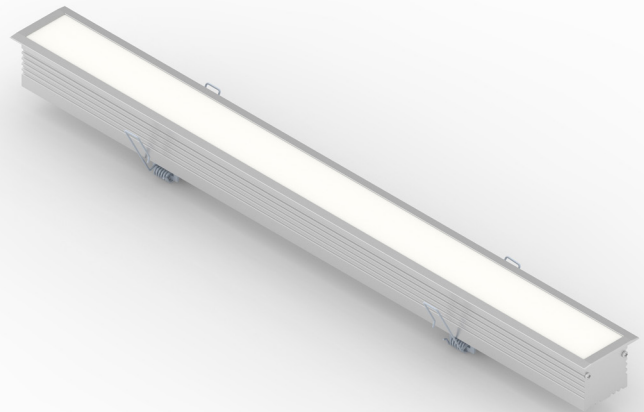

KERF RGB+W

Sistemi lineari / Linear systems

2006/95/CE -- 2002/95/CE -- 1907/2006/CE -- 2010/30/UE -- EN 60598-1 -- EN 60598-2-1 -- EN 62471 -- EN 62031

Applicazione

Soffitto / Parete

Estruso in lega di alluminio e copertura frontale di protezione in policarbonato. Installazione a soffitto o parete con molle. Effetto luce uniforme. Fornito con 1m di cavo 4x0.5 e 1m di cavo 2x0.035. Unità di alimentazione non compresa.

Application

Ceiling / wall

Extruded aluminum alloy body with polycarbonate front protection. Ceiling or wall installation with springs. Uniform light effect. Provided with 1m of 4x0.5 cable and 1m of 2x0.35 cable. Power supply unit not included.

Kerf RGB+W

Codice/Cod: 3078

FORMA SHAPE	FINITURA FINISH	COLORE COLOUR	OTTICHE OPTICALS	LUNGHEZZA LENGTH
Lineare / Linear	White Anodized	RGB	Diffused	(max 2000)
00	3 4	8	0	

24Vdc 0,75/m EN 60598 2-2

ACCESSORI / ACCESSORIES