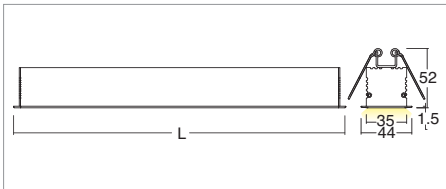

KERF RGB+W

Sistemi lineari / Linear systems

2006/95/CE -- 2002/95/CE -- 1907/2006/CE -- 2010/30/UE -- EN 60598-1 -- EN 60598-2-1 -- EN 62471 -- EN 62031

Applicazione

Soffitto / Parete

Estruso in lega di alluminio e copertura frontale di protezione in policarbonato. Installazione a soffitto o parete con molle. Effetto luce uniforme. Fornito con 1m di cavo 4x0.5 e 1m di cavo 2x0.035. Unità di alimentazione non compresa.

Application

Ceiling / wall

Extruded aluminum alloy body with polycarbonate front protection. Ceiling or wall installation with springs. Uniform light effect. Provided with 1m of 4x0.5 cable and 1m of 2x0.35 cable. Power supply unit not included.

Kerf RGB+W

Codice/Cod: 3078

FORMA SHAPE	FINITURA FINISH	COLORE COLOUR	OTTICHE OPTICALS	LUNGHEZZA LENGTH
Lineare / Linear	White Anodized	RGB	Diffused	(max 2000)
00	3 4	8	0	

24Vdc 0,75/m EN 60598 2-2

ACCESSORI / ACCESSORIES