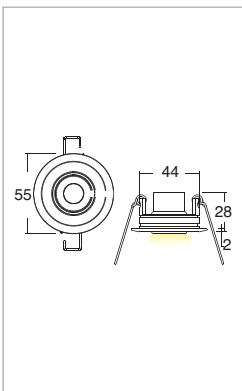

Halos 1W versione con molle / with springs

Codice/Cod: **3082**

FORMA SHAPE	FINITURA FINISH	COLORE COLOUR	OTTICHE OPTICALS
Tondo / Round	Light Grey	5000 K	10°
	White	4000 K	30°
		3000 K	50°
		2700 K	
		Red	
		Green	
		Blu	

350mA EN 60598 2-2

ACCESSORI / ACCESSORIES

330001900 Alimentatore per max 4pz / Power supply for max 4 pcs
330002000 Alimentatore per min 4pz - max 12pz / Power supply for 4-12 pcs