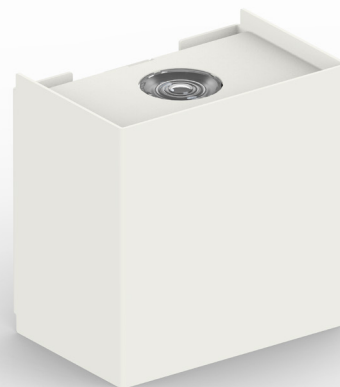

CASTALIA

Applique / Applique

2006/95/CE -- 2002 /95/CE -- 1907/2006/CE -- 2010/30/UE -- EN 60598-1 -- EN 60598-2-1 -- EN 62471 -- EN 62031

Applicazione Parete

Applique IP20 da 4.8W per emissione.
Corpo in lega di alluminio.
Installazione a parete con apposita staffa.
Dotata di vano tecnico per eseguire la connessione.
Unità di alimentazione incorporata.

Application Wall

Wall lamp IP20 with 4.8W for emission.
Aluminum alloy body
Wall installation with bracket provided
Technical compartment to make connections
Power supply unit incorporated

KELVIN	CRI	LUMEN EFFETTIVI / REAL OUTPUT
2700	90	~ 390/390
3000	90	~ 490/490
4000	75	~ 505/505

Castalia BI

Codice/Cod: **3092** ******* ******* ******* ******* ******* *******

FORMA SHAPE	FINITURA FINISH	COLORE COLOUR	OTTICHE OPTICALS	COLORE UP COLOUR UP	OTTICHE UP OPTICALS UP
Quadrato / Square	White	4000 K	20°	4000 K	20°
	Grey RAL 7042	3000 K	40°	3000 K	40°
		2700 K	60°	2700 K	60°
			Diffused		Diffused