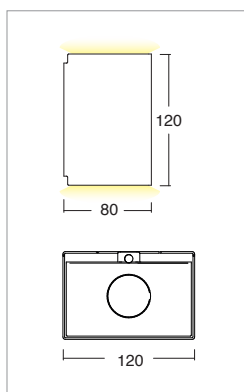

CASTALIA

Applique / Applique

2006/95/CE -- 2002 /95/CE -- 1907/2006/CE -- 2010/30/UE -- EN 60598-1 -- EN 60598-2-1 -- EN 62471 -- EN 62031

Applicazione Parete

Applique IP20 da 4.8W per emissione.
Corpo in lega di alluminio.
Installazione a parete con apposita staffa.
Dotata di vano tecnico per eseguire la connessione.
Unità di alimentazione incorporata.

Application Wall

Wall lamp IP20 with 4.8W for emission.
Aluminum alloy body
Wall installation with bracket provided
Technical compartment to make connections
Power supply unit incorporated

KELVIN	CRI	LUMEN EFFETTIVI / REAL OUTPUT
2700	90	~ 390/390
3000	90	~ 490/490
4000	75	~ 505/505

Castalia BI

Codice/Cod: **3092** ******* ******* ******* ******* ******* *******

FORMA SHAPE	FINITURA FINISH	COLORE COLOUR	OTTICHE OPTICALS	COLORE UP COLOUR UP	OTTICHE UP OPTICALS UP
Quadrato / Square	White	4000 K	20°	4000 K	20°
	Grey RAL 7042	3000 K	40°	3000 K	40°
		2700 K	60°	2700 K	60°
			Diffused		Diffused