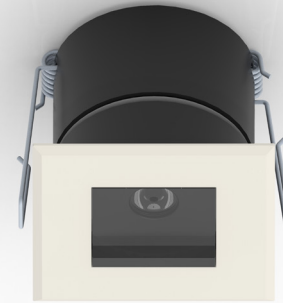

Applicazione
Soffitto / Parete

Faro da incasso IP40 con 1 led da 1,7W.
Corpo e flangia in lega di alluminio con vetro frontale di protezione.
Installazione a soffitto o parete con molle o con apposita controcassa.
Fornito con 150mm di cavo 2x0,35mm.
Unità di alimentazione non compresa.

Application
Ceiling / wall

Recessed spotlight IP40 with 1x1.7W LED
Aluminum alloy body and flange with glass front protection
Ceiling or wall installation with springs or outer casing provided
Provided with 150mm of 2x0.35 cable
Power supply unit not included

KELVIN	CRI	LUMEN EFFETTIVI / REAL OUTPUT
2700	90	~ 110
3000	90	~140
4000 5000	75	~145

Kart 1,7W versione con molle / with springs

Codice/Cod: **3093**

FORMA SHAPE	FINITURA FINISH	COLORE COLOUR	OTTICHE OPTICALS
Quadrato / Square 20	Light Grey 1	5000 K 1	10° 1
	White 3	4000 K 2	30° 3
	Black 6	3000 K 3	50° 5
		2700 K W	Diffused 0
		Red 4	
		Green 5	
		Blu 6	