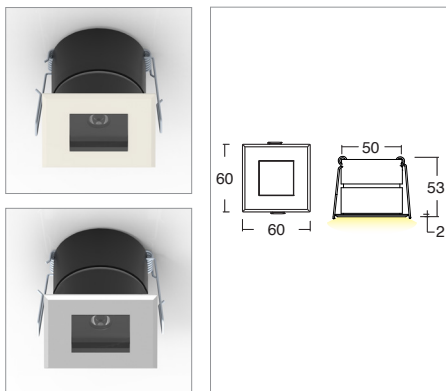

Applicazione
Soffitto / Parete

Faro da incasso IP40 con 1 led da 1,7W.
Corpo e flangia in lega di alluminio con vetro frontale di protezione.
Installazione a soffitto o parete con molle o con apposita controcassa.
Fornito con 150mm di cavo 2x0,35mm.
Unità di alimentazione non compresa.

Application
Ceiling / wall

Recessed spotlight IP40 with 1x1.7W LED
Aluminum alloy body and flange with glass front protection
Ceiling or wall installation with springs or outer casing provided
Provided with 150mm of 2x0.35 cable
Power supply unit not included

KELVIN	CRI	LUMEN EFFETTIVI / REAL OUTPUT
2700	90	~ 110
3000	90	~140
4000 5000	75	~145

Kart 1,7W versione con molle / with springs

Codice/Cod: **3093**

FORMA SHAPE	FINITURA FINISH	COLORE COLOUR	OTTICHE OPTICALS
Quadrato / Square 20	Light Grey 1	5000 K 1	10° 1
	White 3	4000 K 2	30° 3
	Black 6	3000 K 3	50° 5
		2700 K W	Diffused 0
		Red 4	
		Green 5	
		Blu 6	