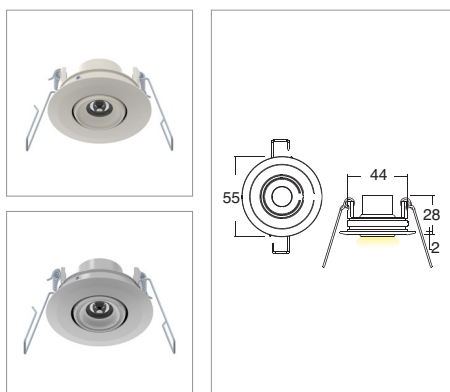

HALOS IP65

Incassi / Recess spotlights

2006/95/CE -- 2002/95/CE -- 1907/2006/CE -- 2010/30/UE -- EN 60598-1 -- EN 60598-2-1 -- EN 62471 -- EN 62031

Applicazione

Soffitto / Parete

Faro da incasso orientabile IP65 con 1 led da 1W.
Corpo e flangia in lega di alluminio con vetro frontale di protezione.
Installazione a soffitto o parete con molle o con apposita controcassa.
Sistema di movimento ultra sensibile con posizionamento istantaneo.
Fornito con 150mm di cavo neoprene 2x0,5.
Unità di alimentazione non compresa.

Application

Ceiling / wall

Recessed adjustable spotlight IP65 with 1x1W LED
Aluminum alloy body and flange with glass front protection
Ceiling or wall installation with springs or outer casing provided
Ultra-sensitive adjustable system with instant positioning.
Provided with 150mm of 2x0.5 Neoprene cable
Power supply unit not included

KELVIN	CRI	LUMEN EFFETTIVI / REAL OUTPUT
2700	90	~ 80
3000	90	~100
4000 5000	75	~105

Halos IP65 1W versione con molle / with springs

Codice/Cod: **3098**

FORMA SHAPE	FINITURA FINISH	COLORE COLOUR	OTTICHE OPTICALS
Tondo / Round	Light Grey White	5000 K 4000 K 3000 K 2700 K Red Green Blu	10° 30° 50° Diffused