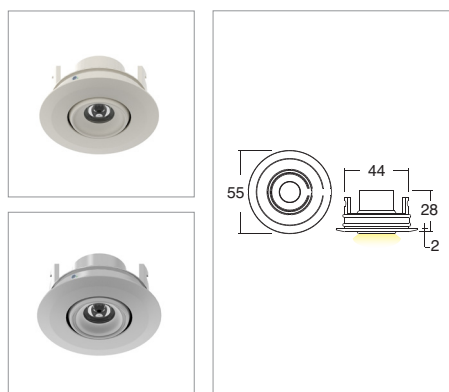

## Applicazione

Soffitto / Parete

Faro da incasso orientabile IP65 con 1 led da 1W.  
Corpo e flangia in lega di alluminio con vetro frontale di protezione.  
Installazione a soffitto o parete con molle o con apposita controcassa.  
Sistema di movimento ultra sensibile con posizionamento istantaneo.  
Fornito con 150mm di cavo neoprene 2x0,5.  
Unità di alimentazione non compresa.

## Application

Ceiling / wall

Recessed adjustable spotlight IP65 with 1x1W LED  
Aluminum alloy body and flange with glass front protection  
Ceiling or wall installation with springs or outer casing provided  
Ultra-sensitive adjustable system with instant positioning.  
Provided with 150mm of 2x0.5 Neoprene cable  
Power supply unit not included

## Halos IP65 1W versione con controcassa / with outer casing

Codice/Cod: **3100**

FORMA SHAPE	FINITURA FINISH	COLORE COLOUR	OTTICHE OPTICALS
Tondo / Round	Light Grey	5000 K	10°
	White	4000 K	30°
		3000 K	50°
		2700 K	Diffused
		Red	
		Green	
		Blu	