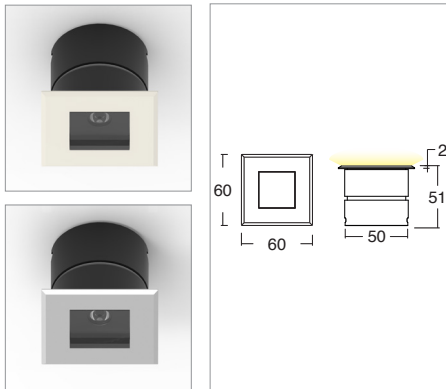

Applicazione
Soffitto / Parete

Faro da incasso IP40 con 1 led da 1,7W.
Corpo e flangia in lega di alluminio con vetro frontale di protezione.
Installazione a soffitto o parete con molle o con apposita controcassa.
Fornito con 150mm di cavo 2x0,35mm.
Unità di alimentazione non compresa.

Application
Ceiling / wall

Recessed spotlight IP40 with 1x1.7W LED
Aluminum alloy body and flange with glass front protection
Ceiling or wall installation with springs or outer casing provided
Provided with 150mm of 2x0.35 cable
Power supply unit not included

KELVIN	CRI	LUMEN EFFETTIVI / REAL OUTPUT
2700	90	~ 110
3000	90	~140
4000 5000	75	~145

Kart 1,7W versione con controcassa / with outer casing

Codice/Cod: **3102**

FORMA SHAPE	FINITURA FINISH	COLORE COLOUR	OTTICHE OPTICALS
Quadrato / Square	Light Grey	5000 K	10°
	White	4000 K	30°
	Black	3000 K	50°
		2700 K	Diffused
		Red	
		Green	
		Blu	