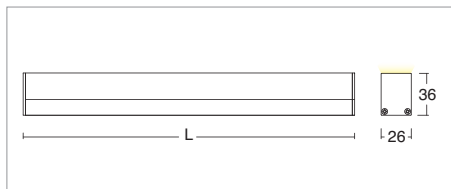

Medea RGB+W

Codice/Cod: 3107

FORMA SHAPE	FINITURA FINISH	COLORE COLOUR	OTTICHE OPTICALS	LUNGHEZZA LENGTH
Lineare / Linear	White Anodized	RGB+3000K	Diffused	(max 2000)

24Vdc 0,5/m

ACCESSORI / ACCESSORIES

330007900	Centralina RGB-W bluetooth / Bluetooth RGB-W controller
330007100	Alimentatore 24vdc max 150w / 150w 24vdc power supply
307501034	Supporto lineare con clip premontate / Linear support with preinstalled clips
307501035	Accessorio applicazione con magneti / Magnets application accessory