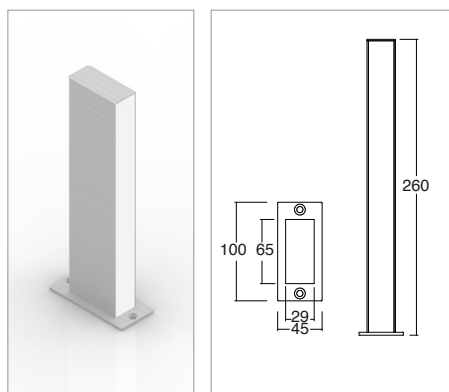

**Applicazione**  
Pavimento

Paletto monodirezionale IP65  
Corpo in acciaio e resinatura frontale di protezione.  
Installazione a pavimento con apposito supporto o su terreno con picchetto in acciaio.  
Dotata di connettore IP68 3 poli per la connessione.  
Unità di alimentazione incorporata.

**Application**  
Floor

One-way garden bollard IP65  
Steel body with resin front protection.  
Floor installation with special base or ground installation with steel picket.  
With IP68 3-pole terminal  
Power supply unit incorporated

KELVIN	CRI	LUMEN EFFETTIVI / REAL OUTPUT LIK 5W	LUMEN EFFETTIVI / REAL OUTPUT LIK BI 10W
3200	90	~ 380	~ 380/380
3500	90	~ 400	~ 400/400
5500 4500	75	~ 500	~ 500/500

**Lik 5W**

Codice/Cod: **3116**    ...    ...    ...    ...