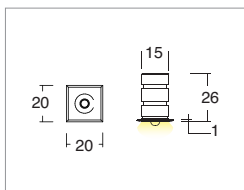

Applicazione
Soffitto / Parete

Faro da incasso con 1 led da 0,5W.
Corpo e flangia in lega di alluminio.
Installazione a soffitto o parete con
molle o con apposita controcassa.
Fornito con 150mm di cavo 2x0,35.
Unita di alimentazione non
compresa.

Application
Ceiling / wall

Recessed spotlight with 1x0.5W
LED
Aluminium alloy body and flange
Ceiling or wall installation with
springs or outer casing provided
Provided with 150mm of 2x0.35
cable
Power supply unit not included

Mileto IP44

INCLUDED

Codice/Cod: **3121**

FORMA SHAPE	FINITURA FINISH	COLORE COLOUR	OTTICHE OPTICALS
Tondo / Round 10	Light Grey 1	6000 K 1	Diffused 0
Quadrato / Square 20	White 3	4000 K 2	
	Black 6	3000 K 3	