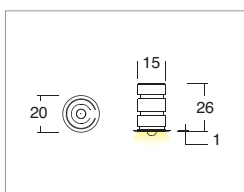

Applicazione
Soffitto / Parete

Faro da incasso con 1 led da 0,5W.
Corpo e flangia in lega di alluminio.
Installazione a soffitto o parete con
molle o con apposita controcassa.
Fornito con 150mm di cavo 2x0,35.
Unita di alimentazione non
compresa.

Application
Ceiling / wall

Recessed spotlight with 1x0.5W
LED
Aluminium alloy body and flange
Ceiling or wall installation with
springs or outer casing provided
Provided with 150mm of 2x0.35
cable
Power supply unit not included

Mileto IP44

INCLUDED

Codice/Cod: **3121**

FORMA SHAPE	FINITURA FINISH	COLORE COLOUR	OTTICHE OPTICALS
Tondo / Round 10	Light Grey 1	6000 K 1	Diffused 0
Quadrato / Square 20	White 3	4000 K 2	
	Black 6	3000 K 3	