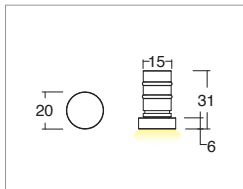

Applicazione
Soffitto / Parete

Faro da incasso con 1 led da 1W.
Corpo in lega di alluminio e flangia in PMMA.
Installazione a soffitto o parete con molle o con apposita controcassa.
Fornito con 150mm di cavo 2x0,35.
Unità di alimentazione non compresa.

Application
Ceiling / wall

Recessed spotlight with 1x1W LED
Aluminum alloy body with PMMA flange.
Ceiling or wall installation with springs or outer casing provided
Provided with 150mm of 2x0.35 cable
Power supply unit not included

KELVIN	CRI	LUMEN EFFETTIVI / REAL OUTPUT
3000	90	~ 63
6000 4000	80	~ 66

Arven

INCLUDED

Codice/Cod: **3123**

FORMA SHAPE	FINITURA FINISH	COLORE COLOUR	OTTICHE OPTICALS
Tondo / Round 10	PMMA 0	6000 K 1	Diffused 0
Quadrato / Square 20		4000 K 2	
		3000 K 3	