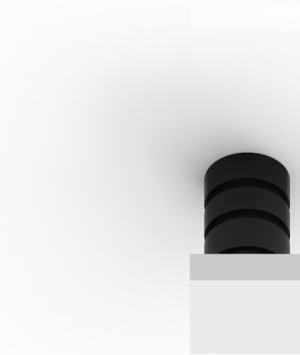

Applicazione
Soffitto / Parete

Faro da incasso con 1 led da 1W.
Corpo in lega di alluminio e flangia in PMMA.
Installazione a soffitto o parete con molle o con apposita controcassa.
Fornito con 150mm di cavo 2x0,35.
Unità di alimentazione non compresa.

Application
Ceiling / wall

Recessed spotlight with 1x1W LED
Aluminum alloy body with PMMA flange.
Ceiling or wall installation with springs or outer casing provided
Provided with 150mm of 2x0.35 cable
Power supply unit not included

KELVIN	CRI	LUMEN EFFETTIVI / REAL OUTPUT
3000	90	~ 63
6000 4000	80	~ 66

Arven

INCLUDED

Codice/Cod: **3123**

FORMA SHAPE	FINITURA FINISH	COLORE COLOUR	OTTICHE OPTICALS
Tondo / Round 10	PMMA 0	6000 K 1	Diffused 0
Quadrato / Square 20		4000 K 2	
		3000 K 3	