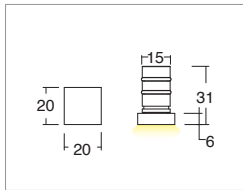

Applicazione
Soffitto / Parete

Faro da incasso con 1 led da 1W.
Corpo in lega di alluminio e flangia in PMMA.
Installazione a soffitto o parete con molle o con apposita controcassa.
Fornito con 150mm di cavo 2x0,35.
Unità di alimentazione non compresa.

KELVIN	CRI	LUMEN EFFETTIVI / REAL OUTPUT
3000	90	~ 63
6000 4000	80	~ 66

Arven

INCLUDED

Codice/Cod: **3123**

FORMA SHAPE	FINITURA FINISH	COLORE COLOUR	OTTICHE OPTICALS
Tondo / Round 10	PMMA 0	6000 K 1	Diffused 0
Quadrato / Square 20		4000 K 2	
		3000 K 3	