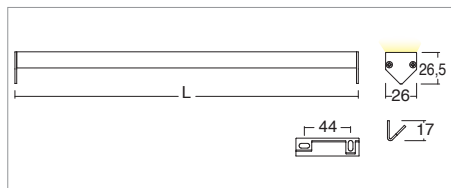

Soria RGB

Codice/Cod: 3124

FORMA SHAPE	FINITURA FINISH	COLORE COLOUR	OTTICHE OPTICALS	LUNGHEZZA LENGTH
Lineare / Linear	White Anodized	RGB	Diffused Transparent	(max 2000)
00	3 4	9	0 9	- - -

24Vdc 0,38/m IP 40 III

ACCESSORI / ACCESSORIES

330000400	Centralina RGB + telecomando per max 20m / RGB control unit with remote controller for max 20m
330007100	Alimentatore 24V 320W per centralina / Power supply 24V 320W for control unit