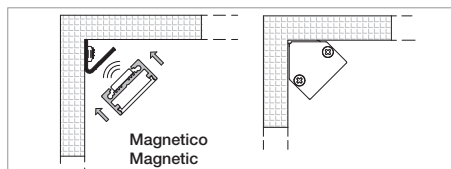

Soria RGB

Codice/Cod: 3124

FORMA SHAPE	FINITURA FINISH	COLORE COLOUR	OTTICHE OPTICALS	LUNGHEZZA LENGTH
Lineare / Linear	White Anodized	RGB	Diffused Transparent	(max 2000)
00	3 4	9	0 9	- - -

24Vdc 0,38/m IP 40 III

ACCESSORI / ACCESSORIES

330000400	Centralina RGB + telecomando per max 20m / RGB control unit with remote controller for max 20m
330007100	Alimentatore 24V 320W per centralina / Power supply 24V 320W for control unit