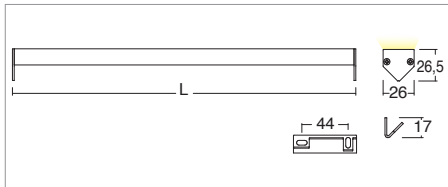

**Applicazione**  
Soffitto / Parete

Estruso in lega di alluminio e copertura frontale di protezione in PMMA.  
Installazione inclinata con apposite clip di fissaggio a scomparsa.  
Realizzato su misura con lunghezza massima 2m.  
Fornito con 1m di cavo 2X0,35.  
Unità di alimentazione non compresa.

**Application**  
Ceiling / wall

Extruded aluminum alloy body with PMMA front protection.  
Installation with hidden clips.  
Customised length of max 2m  
Provided with 1m of 2x0.35 cable  
Power supply unit not included

KELVIN	CRI	LUMEN EFFETTIVI / REAL OUTPUT
2700	90	~ 1520/m
3000	90	~ 1600/m
4000	75	~ 2025/m

**Soria**

Codice/Cod: **3124**    ...    ...    ...    ...    ...    ...

FORMA SHAPE	FINITURA FINISH	COLORE COLOUR	OTTICHE OPTICALS	LUNGHEZZA LENGTH
Lineare / Linear	White <input type="checkbox"/> <b>3</b> Anodized <input type="checkbox"/> <b>4</b>	4000 K <input type="checkbox"/> <b>2</b> 3000 K <input type="checkbox"/> <b>3</b> 2700 K <input type="checkbox"/> <b>W</b>	Diffused <input type="checkbox"/> <b>0</b> Transparent <input type="checkbox"/> <b>9</b>	(max 2000)    -    -    -