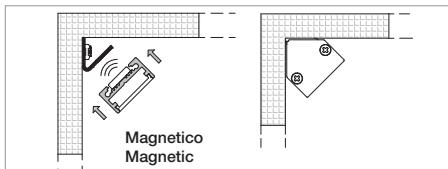

Soria

Codice/Cod: **3124**   ...   .

FORMA SHAPE	FINITURA FINISH	COLORE COLOUR	OTTICHE OPTICALS	LUNGHEZZA LENGTH
Lineare / Linear	White ☐ 3 Anodized ☐ 4	4000 K ☐ 2 3000 K ☐ 3 2700 K ☐ W	Diffused ☐ 0 Transparent ☐ 9	(max 2000) - - -

24Vdc   0,38/m   IP 40   III

ACCESSORI / ACCESSORIES

330003500	Alimentatore per max 1,7m / Power supply for max 1.7m
330003400	Alimentatore per max 2,9m / Power supply for max 2,9m
330003100	Alimentatore per max 4,9m / Power supply for max 4,9m
330007100	Alimentatore per max 7,4m / Power supply for max 7,4m
307500018	Cavo 2X0,35 / Cable 2x0.35